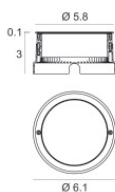

Uplights | arrayLED 0 W DC 350 mA | CRI 80
81193M15

Ø125

Dati tecnici	
Tipologia	Calpestabile
Posizione installativa	Pavimento
Ambiente installativo	Outdoor
Sorgente luminosa	Tecnologia LED
Struttura del circuito	arrayLED
Ottica	Spot
Direzione emissione luminosa	verso l'alto
Potenza nominale	0 W DC
Range di tensione in ingresso	350mA
CCT / Tonalità	2700 K
Indice di resa cromatica	80 Ra
C.C. / C.V.	CC
Classe di isolamento	3
IP	IP68
Limitazioni installative	Non per uso underwater
IK	IK10
Prova del filo incandescente	850°
Montaggio diretto su superfici normalmente infiammabili	Si
CE	Si
Driver incluso	No
Articolo dimmerabile	DALI - 1-10V
Orientabilità	No
Basculante	No
Calpestabilità	Si
Carrabilità	No
Cavo incluso	Si
Lunghezza del cavo	1 m
Resinatura	Si
Tipologia di emissione luminosa	Singola emissione
Peso netto	0.9 Kg
Protezione scariche elettrostatiche	No
Protezione surge	No
Caratteristiche tecnologiche prodotto	Acquastop

Finitura Flangia

Materiale	Acciaio AISI 316L
Colore	acciaio
Lavorazione	spazzolatura

Cavi Elettrificazione

Connettore cavo	No
-----------------	----

Orma_A | Uplights | Accessories
81193M15

Controcassa
posizione installativa: pavimento, terreno; tipo installazione: muratura L=154mm, H=76mm,
D=154mm.
Materiale:Plastica ABS, colore:Nero .

Code
99652

Controcassa
posizione installativa: pavimento, terreno; tipo installazione: muratura L=105mm, H=76mm,
D=105mm.
Materiale:Acciaio AISI 316, colore:acciaio.

Finish
 **Code**
99564

Controcassa
posizione installativa: pavimento, terreno; tipo installazione: muratura L=146mm, H=76mm,
D=146mm.
Materiale:Acciaio AISI 316, colore:acciaio.