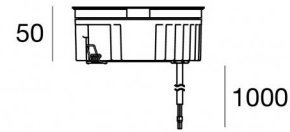

Uplights | arrayLED 0 W DC 350 mA | CRI 80
81193M15

Ø125

Dati tecnici	
Tipologia	Calpestabile
Posizione installativa	Pavimento
Ambiente installativo	Outdoor
Sorgente luminosa	Tecnologia LED
Struttura del circuito	arrayLED
Ottica	Spot
Direzione emissione luminosa	verso l'alto
Potenza nominale	0 W DC
Range di tensione in ingresso	350mA
CCT / Tonalità	2700 K
Indice di resa cromatica	80 Ra
C.C. / C.V.	CC
Classe di isolamento	3
IP	IP68
Limitazioni installative	Non per uso underwater
IK	IK10
Prova del filo incandescente	850°
Montaggio diretto su superfici normalmente infiammabili	Si
CE	Si
Driver incluso	No
Articolo dimmerabile	DALI - 1-10V
Orientabilità	No
Basculante	No
Calpestabilità	Si
Carrabilità	No
Cavo incluso	Si
Lunghezza del cavo	1 m
Resinatura	Si
Tipologia di emissione luminosa	Singola emissione
Peso netto	0.9 Kg
Protezione scariche elettrostatiche	No
Protezione surge	No
Caratteristiche tecnologiche prodotto	Acquastop

Finitura corpo

Materiale	Alluminio Pressofuso EN AB - 46100
Colore	nero RAL 9005 opaco
Lavorazione	Anodizzazione poro aperto + Verniciatura a polvere

Finitura diffusore

Materiale	Vetro extra chiaro - Temprato
Colore	Trasparente - Nero
Lavorazione	serigrafia