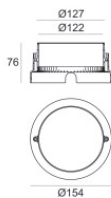

Finitura Flangia

Materiale	Acciaio AISI 316L
Colore	acciaio
Lavorazione	spazzolatura

Cavi Elettrificazione

Connettore cavo	No
-----------------	----

Orma_A | Uplights | Accessories
81193M15

Controcassa
posizione installativa: pavimento, terreno; tipo installazione: muratura L=154mm, H=76mm,
D=154mm.
Materiale:Plastica ABS, colore:Nero .

Code
99652

Controcassa
posizione installativa: pavimento, terreno; tipo installazione: muratura L=105mm, H=76mm,
D=105mm.
Materiale:Acciaio AISI 316, colore:acciaio.

Finish
 **Code**
99564

Controcassa
posizione installativa: pavimento, terreno; tipo installazione: muratura L=146mm, H=76mm,
D=146mm.
Materiale:Acciaio AISI 316, colore:acciaio.