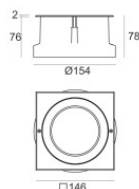

Uplights | arrayLED 0 W DC 350 mA | CRI 80
81193M15

Ø125

Dati tecnici	
Tipologia	Calpestabile
Posizione installativa	Pavimento
Ambiente installativo	Outdoor
Sorgente luminosa	Tecnologia LED
Struttura del circuito	arrayLED
Ottica	Spot
Direzione emissione luminosa	verso l'alto
Potenza nominale	0 W DC
Range di tensione in ingresso	350mA
CCT / Tonalità	2700 K
Indice di resa cromatica	80 Ra
C.C. / C.V.	CC
Classe di isolamento	3
IP	IP68
Limitazioni installative	Non per uso underwater
IK	IK10
Prova del filo incandescente	850°
Montaggio diretto su superfici normalmente infiammabili	Si
CE	Si
Driver incluso	No
Articolo dimmerabile	DALI - 1-10V
Orientabilità	No
Basculante	No
Calpestabilità	Si
Carrabilità	No
Cavo incluso	Si
Lunghezza del cavo	1 m
Resinatura	Si
Tipologia di emissione luminosa	Singola emissione
Peso netto	0.9 Kg
Protezione scariche elettrostatiche	No
Protezione surge	No
Caratteristiche tecnologiche prodotto	Acquastop

Finitura Flangia

Materiale	Acciaio AISI 316L
Colore	acciaio
Lavorazione	spazzolatura

Cavi Elettrificazione

Connettore cavo	No
-----------------	----

Orma_A | Uplights | Accessories
81193M15

Controcassa
posizione installativa: pavimento, terreno; tipo installazione: muratura L=154mm, H=76mm,
D=154mm.
Materiale:Plastica ABS, colore:Nero .

Code
99652

Controcassa
posizione installativa: pavimento, terreno; tipo installazione: muratura L=105mm, H=76mm,
D=105mm.
Materiale:Acciaio AISI 316, colore:acciaio.

Finish
 **Code**
99564

Controcassa
posizione installativa: pavimento, terreno; tipo installazione: muratura L=146mm, H=76mm,
D=146mm.
Materiale:Acciaio AISI 316, colore:acciaio.