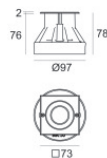

Orma_A | Uplights | Accessories
81184W15

Controcassa

posizione installativa: pavimento, terreno; tipo installazione: muratura L=97mm, H=76mm,
D=97mm.

Materiale:Plastica ABS, colore:Nero .

Code

99650

Controcassa

posizione installativa: pavimento, terreno; tipo installazione: muratura L=97mm, H=78mm,
D=97mm.

Materiale:Acciaio AISI 316, colore:acciaio.

Finish

Code

99560

Controcassa

posizione installativa: pavimento, terreno; tipo installazione: muratura L=73mm, H=76mm,
D=73mm.