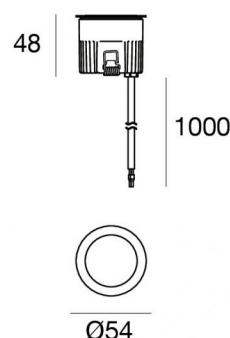

Uplights | 1 x powerLED 5 W DC 24 V | CRI 80
81184W15

Dati tecnici	
Tipologia	Calpestabile
Posizione installativa	Pavimento
Ambiente installativo	Outdoor
Sorgente luminosa	Tecnologia LED
Struttura del circuito	powerLED
Ottica	Spot
Direzione emissione luminosa	verso l'alto
Potenza nominale	5 W DC
Flusso luminoso sorgente	490 lm
Range di tensione in ingresso	24 V
CCT / Tonalità	3000 K
Indice di resa cromatica	80 Ra
C.C. / C.V.	CV
Classe di isolamento	3
IP	IP68
Limitazioni installative	Non per uso underwater
IK	IK10
Prova del filo incandescente	850°
Montaggio diretto su superfici normalmente infiammabili	Si
CE	Si
Driver incluso	No
Convertitore C.V. - C.C.	Convertitore 24V incluso
Articolo dimmerabile	No
Orientabilità	No
Basculante	No
Calpestatibilità	Si
Carrabilità	No
Cavo incluso	Si
Lunghezza del cavo	1 m
Resinatura	Si
Tipologia di emissione luminosa	Singola emissione
Peso netto	0.2 Kg
Protezione scariche elettrostatiche	No
Protezione surge	No
Caratteristiche tecnologiche prodotto	Acquastop - TVS

Orma_A | Uplights | Accessories
81184W15

Controcassa

posizione installativa: pavimento, terreno; tipo installazione: muratura L=97mm, H=76mm,
D=97mm.

Materiale:Plastica ABS, colore:Nero .

Code

99650

Controcassa

posizione installativa: pavimento, terreno; tipo installazione: muratura L=97mm, H=78mm,
D=97mm.

Materiale:Acciaio AISI 316, colore:acciaio.

Finish

Code

99560

Controcassa

posizione installativa: pavimento, terreno; tipo installazione: muratura L=73mm, H=76mm,
D=73mm.