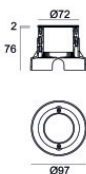

Orma_A | Uplights | Accessories
81184W15

Controcassa

posizione installativa: pavimento, terreno; tipo installazione: muratura L=97mm, H=76mm,
D=97mm.

Materiale:Plastica ABS, colore:Nero .

Code

99650

Controcassa

posizione installativa: pavimento, terreno; tipo installazione: muratura L=97mm, H=78mm,
D=97mm.

Materiale:Acciaio AISI 316, colore:acciaio.

Finish

Code

99560

Controcassa

posizione installativa: pavimento, terreno; tipo installazione: muratura L=73mm, H=76mm,
D=73mm.