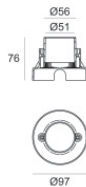

89359
On/Off Driver 198~264V AC / 180~275V DC 48 W (1 - 9 art.)

99331
On/Off Driver 198~264V AC / 176~275V DC 150 W (1 - 30 art.)

99660
DALI - 1-10V Controller 24V DC 216 W (- art.)

C-E500023
DALI - 1-10V - Push and Simply Dim Controller 8~53V DC 576 W (- art.)

Orma_A | Uplights | Accessories
81184W15

Controcassa

posizione installativa: pavimento, terreno; tipo installazione: muratura L=97mm, H=76mm,
D=97mm.

Materiale:Plastica ABS, colore:Nero .

Code

99650

Controcassa

posizione installativa: pavimento, terreno; tipo installazione: muratura L=97mm, H=78mm,
D=97mm.

Materiale:Acciaio AISI 316, colore:acciaio.

Finish

Code

99560

Controcassa

posizione installativa: pavimento, terreno; tipo installazione: muratura L=73mm, H=76mm,
D=73mm.