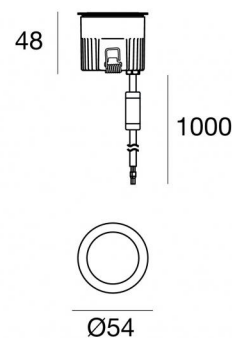

Uplights | 1 x powerLED 5 W DC 24 V | CRI 80
81184N25

Dati tecnici	
Tipologia	Calpestabile
Posizione installativa	Pavimento
Ambiente installativo	Outdoor
Sorgente luminosa	Tecnologia LED
Struttura del circuito	powerLED
Ottica	Elliptic Spot
Direzione emissione luminosa	verso l'alto
Potenza nominale	5 W DC
Flusso luminoso sorgente	529 lm
Range di tensione in ingresso	24 V
CCT / Tonalità	4000 K
Indice di resa cromatica	80 Ra
C.C. / C.V.	CV
Classe di isolamento	3
IP	IP68
Limitazioni installative	Non per uso underwater
IK	IK10
Prova del filo incandescente	850°
Montaggio diretto su superfici normalmente infiammabili	Si
CE	Si
Driver incluso	No
Convertitore C.V. - C.C.	Convertitore 24V incluso
Articolo dimmerabile	No
Orientabilità	No
Basculante	No
Calpestatibilità	Si
Carrabilità	No
Cavo incluso	Si
Lunghezza del cavo	1 m
Resinatura	Si
Tipologia di emissione luminosa	Singola emissione
Peso netto	0.2 Kg
Protezione scariche elettrostatiche	No
Protezione surge	No
Caratteristiche tecnologiche prodotto	Acquastop - TVS

Il corpo dell'apparecchio, realizzato in alluminio pressofuso in ab - 46100, presenta una finitura di colore nero ral 9005 opaco, ottenuta tramite anodizzazione poro aperto + verniciatura a polvere; il diffusore è prodotto in vetro extra chiaro - temprato. Il grado di protezione è IP68; il peso complessivo è di 0.2 kg.

Materiale:Plastica ABS, colore:Nero .

Code

99650

Controcassa

posizione installativa: pavimento, terreno; tipo installazione: muratura L=97mm, H=78mm,
D=97mm.

Materiale:Acciaio AISI 316, colore:acciaio.

Finish