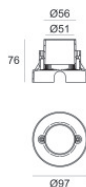

OPTICAL

Ottica C90/C270	17°
Ottica C0/C180	39°
Light distribution simmetry	Symmetrical 2 assis

Orma_A | Uplights | Accessories
81184N25

Controcassa

posizione installativa: pavimento, terreno; tipo installazione: muratura L=97mm, H=76mm,
D=97mm.