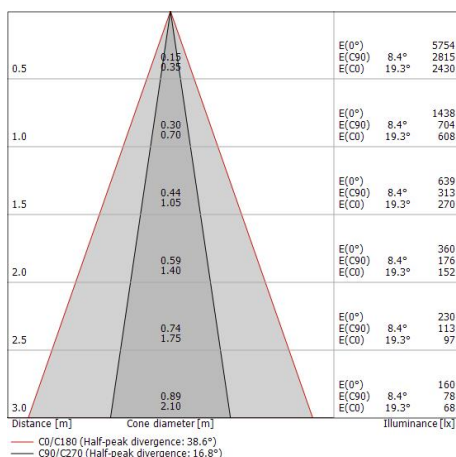

Uplights | 1 x powerLED 5 W DC 24 V | CRI 80 | Base 81184N25

Uplights a singola emissione per applicazione outdoor. La sorgente luminosa LED, di colore bianco naturale, con distribuzione luminosa Elliptic Spot, è composta da 1 LED powerled, con una CCT 4000 K ed un CRI 80; il flusso luminoso della sorgente è di 529 lm, con un'efficienza nominale di 105.8 lm/W.

Il corpo dell'apparecchio, realizzato in alluminio pressofuso in ab - 46100, presenta una finitura di colore nero ral 9005 opaco, ottenuta tramite anodizzazione poro aperto + verniciatura a polvere; il diffusore è prodotto in vetro extra chiaro - temprato. Il grado di protezione è IP68; il peso complessivo è di 0.2 kg.

La potenza assorbita dall'apparecchio è di 5 W. Il cavo per l'alimentazione è incluso e presenta una lunghezza di 1 m.

L'apparecchio presenta una classe di isolamento III ed è installabile a pavimento su muratura con controcassa cod. 99855.

Conforme alla norma EN 60598-1 e alle relative prescrizioni particolari.

Classe di efficienza energetica

Questo prodotto contiene una sorgente luminosa di classe di efficienza energetica E.

Caratteristiche Illuminotecniche

Resa luminosa apparecchio (LOR)	68 %
Flusso luminoso sorgente	529 lm
Flusso luminoso apparecchio	362 lm
Potenza reale apparecchio	5 W
Efficienza reale apparecchio	72 lm/W
Temperatura di colore	4000 K
Deviazione standard di corrispondenza colore	3 Step MacAdam
Indice di resa cromatica	80 Ra

Temperatura standard dell'ambiente di esercizio -20 / +50°C

Temperatura tipica sul vetro 40°C

LED Life / Failure Ratio

L70 B10 C0 247450h (at Tj 60 Ta 25)

UGR

UGR axial	11.8
UGR transversal	18.2
X=4H | Y=8H	S=0.25H
Reflection factor	70/50/20

OPTICAL

Ottica C90/C270	17°
Ottica C0/C180	39°
Light distribution simmetry	Symmetrical 2 assis