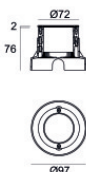

OPTICAL

Ottica C90/C270	17°
Ottica C0/C180	39°
Light distribution simmetry	Symmetrical 2 assis

Orma_A | Uplights | Accessories
81184N25

Controcassa

posizione installativa: pavimento, terreno; tipo installazione: muratura L=97mm, H=76mm,
D=97mm.

Materiale:Plastica ABS, colore:Nero .

Code

99650

Controcassa

posizione installativa: pavimento, terreno; tipo installazione: muratura L=97mm, H=78mm,
D=97mm.

Materiale:Acciaio AISI 316, colore:acciaio.

Finish