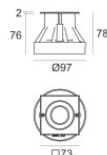

OPTICAL

Ottica C90/C270	17°
Ottica C0/C180	39°
Light distribution simmetry	Symmetrical 2 assis

Orma_A | Uplights | Accessories
81184N25

Controcassa

posizione installativa: pavimento, terreno; tipo installazione: muratura L=97mm, H=76mm,
D=97mm.

Materiale:Plastica ABS, colore:Nero .

Code

99650

Controcassa

posizione installativa: pavimento, terreno; tipo installazione: muratura L=97mm, H=78mm,
D=97mm.

Materiale:Acciaio AISI 316, colore:acciaio.

Finish

Code

99560

Controcassa

posizione installativa: pavimento, terreno; tipo installazione: muratura L=73mm, H=76mm,
D=73mm.

Materiale:Acciaio AISI 316, colore:acciaio.

Finish

Code

99855