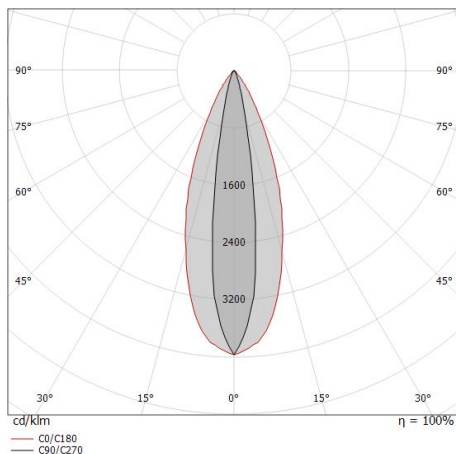

Uplights | 1 x powerLED 5 W DC 24 V | CRI 80 | Base 81184N25

Uplights a singola emissione per applicazione outdoor. La sorgente luminosa LED, di colore bianco naturale, con distribuzione luminosa Elliptic Spot, è composta da 1 LED powerled, con una CCT 4000 K ed un CRI 80; il flusso luminoso della sorgente è di 529 lm, con un'efficienza nominale di 105.8 lm/W.

Il corpo dell'apparecchio, realizzato in alluminio pressofuso in ab - 46100, presenta una finitura di colore nero ral 9005 opaco, ottenuta tramite anodizzazione poro aperto + verniciatura a polvere; il diffusore è prodotto in vetro extra chiaro - temprato. Il grado di protezione è IP68; il peso complessivo è di 0.2 kg.

La potenza assorbita dall'apparecchio è di 5 W. Il cavo per l'alimentazione è incluso e presenta una lunghezza di 1 m.

L'apparecchio presenta una classe di isolamento III ed è installabile a pavimento su muratura con controcassa cod. 99855.

Conforme alla norma EN 60598-1 e alle relative prescrizioni particolari.

Classe di efficienza energetica

Questo prodotto contiene una sorgente luminosa di classe di efficienza energetica E.

Caratteristiche Illuminotecniche

Resa luminosa apparecchio (LOR)	68 %
Flusso luminoso sorgente	529 lm
Flusso luminoso apparecchio	362 lm
Potenza reale apparecchio	5 W
Efficienza reale apparecchio	72 lm/W
Temperatura di colore	4000 K
Deviazione standard di corrispondenza colore	3 Step MacAdam
Indice di resa cromatica	80 Ra

Temperatura standard dell'ambiente di esercizio -20 / +50°C

Temperatura tipica sul vetro 40°C

LED Life / Failure Ratio

L70 B10 C0 247450h (at Tj 60 Ta 25)

UGR

UGR axial	11.8
UGR transversal	18.2
X=4H | Y=8H	S=0.25H
Reflection factor	70/50/20

OPTICAL

Ottica C90/C270	17°
Ottica C0/C180	39°
Light distribution simmetry	Symmetrical 2 assis