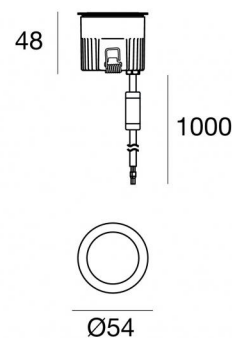

Uplights | x powerLED 0 W DC 24 V | CRI 80
81184M25

Dati tecnici	
Tipologia	Calpestabile
Posizione installativa	Pavimento
Ambiente installativo	Outdoor
Sorgente luminosa	Tecnologia LED
Struttura del circuito	powerLED
Ottica	Elliptic Spot
Direzione emissione luminosa	verso l'alto
Potenza nominale	0 W DC
Range di tensione in ingresso	24 V
CCT / Tonalità	2700 K
Indice di resa cromatica	80 Ra
C.C. / C.V.	CV
Classe di isolamento	3
IP	IP68
Limitazioni installative	Non per uso underwater
IK	IK10
Prova del filo incandescente	850°
Montaggio diretto su superfici normalmente infiammabili	Si
CE	Si
Driver incluso	No
Convertitore C.V. - C.C.	Convertitore 24V incluso
Articolo dimmerabile	No
Orientabilità	No
Basculante	No
Calpestabilità	Si
Carrabilità	No
Cavo incluso	Si
Lunghezza del cavo	1 m
Resinatura	Si
Tipologia di emissione luminosa	Singola emissione
Peso netto	0.2 Kg
Protezione scariche elettrostatiche	No
Protezione surge	No
Caratteristiche tecnologiche prodotto	Acquastop - TVS

Controcassa
posizione installativa: pavimento, terreno; tipo installazione: muratura L=97mm, H=76mm,
D=97mm.
Materiale:Plastica ABS, colore:Nero .

Code

99650

Controcassa
posizione installativa: pavimento, terreno; tipo installazione: muratura L=97mm, H=78mm,
D=97mm.
Materiale:Acciaio AISI 316, colore:acciaio.

Finish

Code

99560

Controcassa
posizione installativa: pavimento, terreno; tipo installazione: muratura L=73mm, H=76mm,
D=73mm.
Materiale:Acciaio AISI 316, colore:acciaio.

Finish

Code

99855