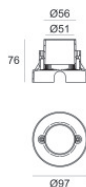

Finitura Flangia

Materiale	Acciaio AISI 316L
Colore	acciaio
Lavorazione	spazzolatura

Cavi Elettrificazione con convertitore

Connettore cavo	No
-----------------	----

Orma_A | Uplights | Accessories
81184M25

Controcassa
posizione installativa: pavimento, terreno; tipo installazione: muratura L=97mm, H=76mm,
D=97mm.
Materiale:Plastica ABS, colore:Nero .

Code

99650

Controcassa
posizione installativa: pavimento, terreno; tipo installazione: muratura L=97mm, H=78mm,
D=97mm.
Materiale:Acciaio AISI 316, colore:acciaio.

Finish

Code

99560

Controcassa
posizione installativa: pavimento, terreno; tipo installazione: muratura L=73mm, H=76mm,
D=73mm.
Materiale:Acciaio AISI 316, colore:acciaio.

Finish

Code

99855