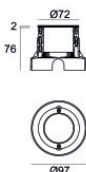

Finitura Flangia

Materiale	Acciaio AISI 316L
Colore	acciaio
Lavorazione	spazzolatura

Cavi Elettrificazione con convertitore

Connettore cavo	No
-----------------	----

Orma_A | Uplights | Accessories
81184M25

Controcassa
posizione installativa: pavimento, terreno; tipo installazione: muratura L=97mm, H=76mm,
D=97mm.
Materiale:Plastica ABS, colore:Nero .

Code

99650

Controcassa
posizione installativa: pavimento, terreno; tipo installazione: muratura L=97mm, H=78mm,
D=97mm.
Materiale:Acciaio AISI 316, colore:acciaio.