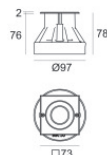

Controcassa
posizione installativa: pavimento, terreno; tipo installazione: muratura L=97mm, H=76mm,
D=97mm.
Materiale:Plastica ABS, colore:Nero .

Code

99650

Controcassa
posizione installativa: pavimento, terreno; tipo installazione: muratura L=97mm, H=78mm,
D=97mm.
Materiale:Acciaio AISI 316, colore:acciaio.

Finish

Code

99560

Controcassa
posizione installativa: pavimento, terreno; tipo installazione: muratura L=73mm, H=76mm,
D=73mm.
Materiale:Acciaio AISI 316, colore:acciaio.

Finish

Code

99855