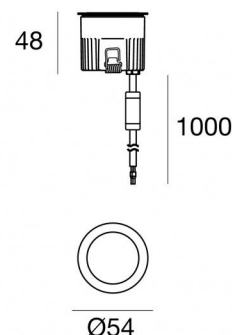

Uplights | x powerLED 0 W DC 350 mA | CRI 80
81183W15

Dati tecnici	
Tipologia	Calpestabile
Posizione installativa	Pavimento
Ambiente installativo	Outdoor
Sorgente luminosa	Tecnologia LED
Struttura del circuito	powerLED
Ottica	Spot
Direzione emissione luminosa	verso l'alto
Potenza nominale	0 W DC
Range di tensione in ingresso	350mA
CCT / Tonalità	3000 K
Indice di resa cromatica	80 Ra
C.C. / C.V.	CC
Classe di isolamento	3
IP	IP68
Limitazioni installative	Non per uso underwater
IK	IK10
Prova del filo incandescente	850°
Montaggio diretto su superfici normalmente infiammabili	Si
CE	Si
Driver incluso	No
Articolo dimmerabile	DALI - 1-10V
Orientabilità	No
Basculante	No
Calpestabilità	Si
Carrabilità	No
Cavo incluso	Si
Lunghezza del cavo	1 m
Resinatura	Si
Tipologia di emissione luminosa	Singola emissione
Peso netto	0.2 Kg
Protezione scariche elettrostatiche	No
Protezione surge	No
Tecnologia ottica	Dark light
Caratteristiche tecnologiche prodotto	Acquastop - TVS

Orma_A | Uplights | Accessories
81183W15

Controcassa
posizione installativa: pavimento, terreno; tipo installazione: muratura L=97mm, H=76mm,
D=97mm.
Materiale:Plastica ABS, colore:Nero .

Code
99650

Controcassa
posizione installativa: pavimento, terreno; tipo installazione: muratura L=97mm, H=78mm,
D=97mm.
Materiale:Acciaio AISI 316, colore:acciaio.

Finish
 **Code**
99560

Controcassa
posizione installativa: pavimento, terreno; tipo installazione: muratura L=73mm, H=76mm,
D=73mm.
Materiale:Acciaio AISI 316, colore:acciaio.

Finish
 **Code**
99855