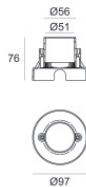

Uplights | x powerLED 0 W DC 350 mA | CRI 80
81183W15

Dati tecnici	
Tipologia	Calpestabile
Posizione installativa	Pavimento
Ambiente installativo	Outdoor
Sorgente luminosa	Tecnologia LED
Struttura del circuito	powerLED
Ottica	Spot
Direzione emissione luminosa	verso l'alto
Potenza nominale	0 W DC
Range di tensione in ingresso	350mA
CCT / Tonalità	3000 K
Indice di resa cromatica	80 Ra
C.C. / C.V.	CC
Classe di isolamento	3
IP	IP68
Limitazioni installative	Non per uso underwater
IK	IK10
Prova del filo incandescente	850°
Montaggio diretto su superfici normalmente infiammabili	Si
CE	Si
Driver incluso	No
Articolo dimmerabile	DALI - 1-10V
Orientabilità	No
Basculante	No
Calpestabilità	Si
Carrabilità	No
Cavo incluso	Si
Lunghezza del cavo	1 m
Resinatura	Si
Tipologia di emissione luminosa	Singola emissione
Peso netto	0.2 Kg
Protezione scariche elettrostatiche	No
Protezione surge	No
Tecnologia ottica	Dark light
Caratteristiche tecnologiche prodotto	Acquastop - TVS

Orma_A | Uplights | Accessories
81183W15

Controcassa
posizione installativa: pavimento, terreno; tipo installazione: muratura L=97mm, H=76mm,
D=97mm.
Materiale:Plastica ABS, colore:Nero .

Code
99650

Controcassa
posizione installativa: pavimento, terreno; tipo installazione: muratura L=97mm, H=78mm,
D=97mm.
Materiale:Acciaio AISI 316, colore:acciaio.

Finish
 **Code**
99560

Controcassa
posizione installativa: pavimento, terreno; tipo installazione: muratura L=73mm, H=76mm,
D=73mm.
Materiale:Acciaio AISI 316, colore:acciaio.

Finish
 **Code**
99855