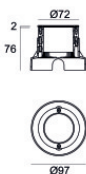

Finitura corpo	
Materiale	Alluminio Pressofuso EN AB - 46100
Colore	nero RAL 9005 opaco
Lavorazione	Anodizzazione poro aperto + Verniciatura a polvere
Finitura diffusore	
Materiale	Vetro extra chiaro - Temprato
Colore	Trasparente
Finitura Flangia	
Materiale	Acciaio AISI 316L
Colore	acciaio
Lavorazione	spazzolatura
Cavi Elettrificazione	
Connettore cavo	No

Orma_A | Uplights | Accessories
81183W15

Controcassa
posizione installativa: pavimento, terreno; tipo installazione: muratura L=97mm, H=76mm,
D=97mm.
Materiale:Plastica ABS, colore:Nero .

Code
99650

Controcassa
posizione installativa: pavimento, terreno; tipo installazione: muratura L=97mm, H=78mm,
D=97mm.
Materiale:Acciaio AISI 316, colore:acciaio.

Finish
 **Code**
99560

Controcassa
posizione installativa: pavimento, terreno; tipo installazione: muratura L=73mm, H=76mm,
D=73mm.
Materiale:Acciaio AISI 316, colore:acciaio.

Finish
 **Code**
99855