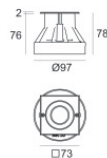

Orma_A | Uplights | Accessories
81183W15

Controcassa
posizione installativa: pavimento, terreno; tipo installazione: muratura L=97mm, H=76mm,
D=97mm.
Materiale:Plastica ABS, colore:Nero .

Code
99650

Controcassa
posizione installativa: pavimento, terreno; tipo installazione: muratura L=97mm, H=78mm,
D=97mm.
Materiale:Acciaio AISI 316, colore:acciaio.

Finish
 **Code**
99560

Controcassa
posizione installativa: pavimento, terreno; tipo installazione: muratura L=73mm, H=76mm,
D=73mm.
Materiale:Acciaio AISI 316, colore:acciaio.

Finish
 **Code**
99855