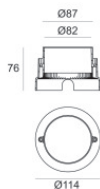

Caratteristiche Illuminotecniche

Resa luminosa apparecchio (LOR)	48 %
Flusso luminoso sorgente	1193 lm
Flusso luminoso apparecchio	575 lm
Potenza reale apparecchio	9 W
Efficienza reale apparecchio	63 lm/W
Temperatura di colore	2700 K
Deviazione standard di corrispondenza colore	2 Step MacAdam
Indice di resa cromatica	80 Ra
Black Body Locus	On
Temperatura standard dell'ambiente di esercizio	-20 / +50°C
Temperatura tipica sul vetro	40°C

LED Life / Failure Ratio

L70 B10 C0 252000h (at Tj 65 Ta 25)

OPTICAL

Ottica C0/C180	53°
Light distribution simmetry	Asymmetrical

Orma_I | Uplights | Accessories
81174M60

Controcassa

posizione installativa: pavimento, terreno; tipo installazione: muratura L=114mm, H=76mm, D=114mm.

Materiale:Plastica ABS, colore:Nero .

Code

99651