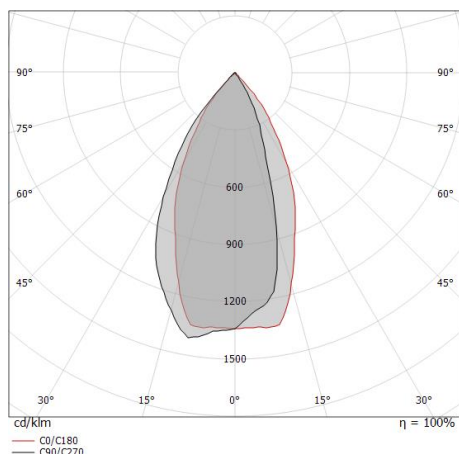

Conforme alla norma EN 60598-1 e alle relative prescrizioni particolari.

Distance [m]	Cone diameter [m]	illuminance [lx]
0.5	0.50	E(0°) 3087 E(C0) 1110
1.0	1.00	E(0°) 772 E(C0) 277
1.5	1.50	E(0°) 343 E(C0) 123
2.0	2.00	E(0°) 193 E(C0) 69
2.5	2.50	E(0°) 123 E(C0) 44
3.0	3.00	E(0°) 86 E(C0) 31