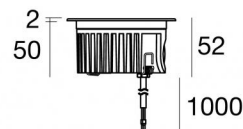

Uplights | 1 arrayLED 9 W DC 24 V | CRI 80
81174M60

Dati tecnici	
Tipologia	Calpestabile
Posizione installativa	Pavimento
Ambiente installativo	Outdoor
Sorgente luminosa	Tecnologia LED
Struttura del circuito	arrayLED
Ottica	Wide Flood
Direzione emissione luminosa	verso l'alto
Potenza nominale	9 W DC
Flusso luminoso sorgente	1193 lm
Range di tensione in ingresso	24 V
CCT / Tonalità	2700 K
Indice di resa cromatica	80 Ra
C.C. / C.V.	CV
Classe di isolamento	3
IP	IP68
Limitazioni installative	Non per uso underwater
IK	IK10
Prova del filo incandescente	850°
Montaggio diretto su superfici normalmente infiammabili	Si
CE	Si
Driver incluso	No
Convertitore C.V. - C.C.	Convertitore 24V incluso
Articolo dimmerabile	No
Orientabilità	No
Basculante	No
Calpestabilità	Si
Carrabilità	No
Cavo incluso	Si
Lunghezza del cavo	1 m
Resinatura	Si
Tipologia di emissione luminosa	Singola emissione
Peso netto	0.5 Kg
Protezione scariche elettrostatiche	No
Protezione surge	No
Tecnologia ottica	Dark light
Caratteristiche tecnologiche prodotto	Acquastop