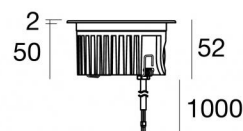

Uplights | arrayLED 0 W DC 24 V | CRI 80
81173W30

Dati tecnici	
Tipologia	Calpestabile
Posizione installativa	Pavimento
Ambiente installativo	Outdoor
Sorgente luminosa	Tecnologia LED
Struttura del circuito	arrayLED
Ottica	Flood
Direzione emissione luminosa	verso l'alto
Potenza nominale	0 W DC
Range di tensione in ingresso	24 V
CCT / Tonalità	3000 K
Indice di resa cromatica	80 Ra
C.C. / C.V.	CV
Classe di isolamento	3
IP	IP68
Limitazioni installative	Non per uso underwater
IK	IK10
Prova del filo incandescente	850°
Montaggio diretto su superfici normalmente infiammabili	Si
CE	Si
Driver incluso	No
Convertitore C.V. - C.C.	Convertitore 24V incluso
Articolo dimmerabile	No
Orientabilità	No
Basculante	No
Calpestabilità	Si
Carrabilità	No
Cavo incluso	Si
Lunghezza del cavo	1 m
Resinatura	Si
Tipologia di emissione luminosa	Singola emissione
Peso netto	0.5 Kg
Protezione scariche elettrostatiche	No
Protezione surge	No
Tecnologia ottica	Honey comb
Caratteristiche tecnologiche prodotto	Acquastop