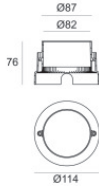

Uplights | arrayLED 0 W DC 24 V | CRI 80
81173W30

Dati tecnici	
Tipologia	Calpestabile
Posizione installativa	Pavimento
Ambiente installativo	Outdoor
Sorgente luminosa	Tecnologia LED
Struttura del circuito	arrayLED
Ottica	Flood
Direzione emissione luminosa	verso l'alto
Potenza nominale	0 W DC
Range di tensione in ingresso	24 V
CCT / Tonalità	3000 K
Indice di resa cromatica	80 Ra
C.C. / C.V.	CV
Classe di isolamento	3
IP	IP68
Limitazioni installative	Non per uso underwater
IK	IK10
Prova del filo incandescente	850°
Montaggio diretto su superfici normalmente infiammabili	Si
CE	Si
Driver incluso	No
Convertitore C.V. - C.C.	Convertitore 24V incluso
Articolo dimmerabile	No
Orientabilità	No
Basculante	No
Calpestabilità	Si
Carrabilità	No
Cavo incluso	Si
Lunghezza del cavo	1 m
Resinatura	Si
Tipologia di emissione luminosa	Singola emissione
Peso netto	0.5 Kg
Protezione scariche elettrostatiche	No
Protezione surge	No
Tecnologia ottica	Honey comb
Caratteristiche tecnologiche prodotto	Acquastop

Orma_I | Uplights | Accessories
81173W30

Controcassa

posizione installativa: pavimento, terreno; tipo installazione: muratura L=114mm, H=76mm, D=114mm.

Materiale:Plastica ABS, colore:Nero .

Code

99651