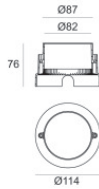

Finitura Flangia

Materiale	Acciaio AISI 316L
Colore	acciaio
Lavorazione	spazzolatura

Cavi Elettrificazione

Connettore cavo	No
-----------------	----

Orma_I | Uplights | Accessories
81173N30

Controcassa

posizione installativa: pavimento, terreno; tipo installazione: muratura L=114mm, H=76mm, D=114mm.

Materiale:Plastica ABS, colore:Nero .

Code

99651