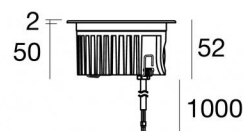

Uplights | arrayLED 0 W DC 24 V | CRI 80
81173N30

Dati tecnici	
Tipologia	Calpestabile
Posizione installativa	Pavimento
Ambiente installativo	Outdoor
Sorgente luminosa	Tecnologia LED
Struttura del circuito	arrayLED
Ottica	Flood
Direzione emissione luminosa	verso l'alto
Potenza nominale	0 W DC
Range di tensione in ingresso	24 V
CCT / Tonalità	4000 K
Indice di resa cromatica	80 Ra
C.C. / C.V.	CV
Classe di isolamento	3
IP	IP68
Limitazioni installative	Non per uso underwater
IK	IK10
Prova del filo incandescente	850°
Montaggio diretto su superfici normalmente infiammabili	Si
CE	Si
Driver incluso	No
Convertitore C.V. - C.C.	Convertitore 24V incluso
Articolo dimmerabile	No
Orientabilità	No
Basculante	No
Calpestabilità	Si
Carrabilità	No
Cavo incluso	Si
Lunghezza del cavo	1 m
Resinatura	Si
Tipologia di emissione luminosa	Singola emissione
Peso netto	0.5 Kg
Protezione scariche elettrostatiche	No
Protezione surge	No
Tecnologia ottica	Honey comb
Caratteristiche tecnologiche prodotto	Acquastop