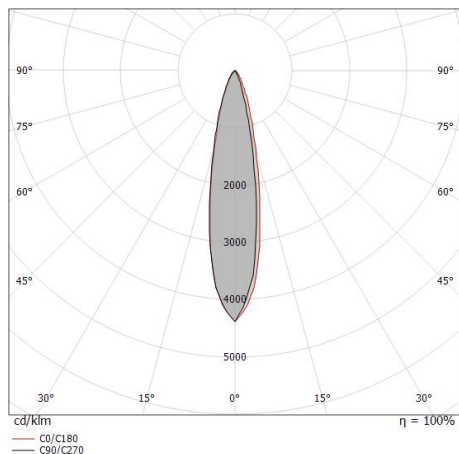

Resa luminosa apparecchio (LOR)	44 %
Flusso luminoso sorgente	490 lm
Flusso luminoso apparecchio	217 lm
Potenza reale apparecchio	5 W
Efficienza reale apparecchio	43 lm/W
Temperatura di colore	3000 K
Deviazione standard di corrispondenza colore	3 Step MacAdam
Indice di resa cromatica	80 Ra

Temperatura standard dell'ambiente di esercizio	-20 / +50°C
Temperatura tipica sul vetro	40°C

**LED Life / Failure Ratio**

L70 B10 C0 247450h (at Tj 60 Ta 25 )

**OPTICAL**

Optica C0/C180	22°
Light distribution simmetry	Asymmetrical

Distance [m]	Cone diameter [m]	illuminance [lx]
0.5	0.20	E(0°) 3796 E(C0) 1807
1.0	0.40	E(0°) 949 E(C0) 452
1.5	0.59	E(0°) 422 E(C0) 201
2.0	0.79	E(0°) 237 E(C0) 113
2.5	0.99	E(0°) 152 E(C0) 72
3.0	1.19	E(0°) 105 E(C0) 50

Distance [m] Cone diameter [m] Illuminance [lx]

— C0/C180 (Half-peak divergence: 22.4°)

Orma\_I | Uplights | Accessories  
**80587W15**

Controcassa

posizione installativa: pavimento, terreno; tipo installazione: muratura L=97mm, H=76mm,  
D=97mm.