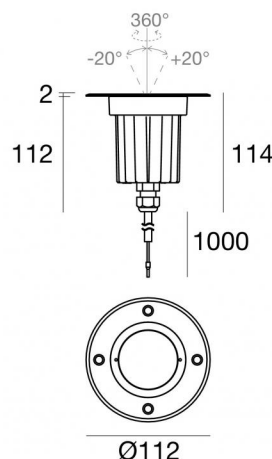

Uplights | x powerLED 0 W DC 24 V | CRI 80
80579W30

Dati tecnici	
Tipologia	Carrabile
Posizione installativa	Pavimento
Ambiente installativo	Outdoor
Sorgente luminosa	Tecnologia LED
Struttura del circuito	powerLED
Ottica	Medium Flood
Direzione emissione luminosa	verso l'alto
Potenza nominale	0 W DC
Range di tensione in ingresso	24 V
CCT / Tonalità	3000 K
Indice di resa cromatica	80 Ra
C.C. / C.V.	CV
Classe di isolamento	3
IP	IP68
Limitazioni installative	Non per uso underwater
IK	IK10
Prova del filo incandescente	850°
Montaggio diretto su superfici normalmente infiammabili	Si
CE	Si
Driver incluso	No
Convertitore C.V. - C.C.	Convertitore 24V incluso
Articolo dimmerabile	DALI - 1-10V
Orientabilità	No
Basculante	Si
angolo totale (piano orizzontale)	360 °
angolo totale (piano verticale)	40 °
Calpestabilità	Si
Carrabilità	2500 Kg
Cavo incluso	Si
Lunghezza del cavo	1 m
Resinatura	Si
Tipologia di emissione luminosa	Singola emissione
Peso netto	0.730 Kg
Protezione scariche elettrostatiche	No
Protezione surge	No
Caratteristiche tecnologiche prodotto	Acquastop - TVS

Finitura Flangia

Materiale	Acciaio AISI 316L
Colore	acciaio
Lavorazione	spazzolatura

Cavi Elettrificazione

Connettore cavo	No
-----------------	----

Suelo_RXJ | Uplights | Accessories
80579W30

Controcassa

posizione installativa: pavimento, terreno; tipo installazione: muratura L=110mm, H=155mm, D=110mm.

Materiale:Plastica ABS, colore:Nero .

Code

98121