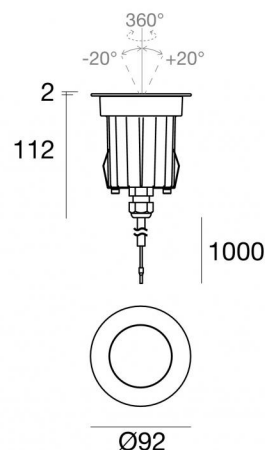

# Suelo\_RJ Pro

Uplights | x powerLED 0 W DC 24 V | CRI 80  
80578W60

Dati tecnici	
Tipologia	Carrabile
Posizione installativa	Pavimento
Ambiente installativo	Outdoor
Sorgente luminosa	Tecnologia LED
Struttura del circuito	powerLED
Ottica	Wide Flood
Direzione emissione luminosa	verso l'alto
Potenza nominale	0 W DC
Range di tensione in ingresso	24 V
CCT / Tonalità	3000 K
Indice di resa cromatica	80 Ra
C.C. / C.V.	CV
Classe di isolamento	3
IP	IP68
Limitazioni installative	Non per uso underwater
IK	IK10
Prova del filo incandescente	850°
Montaggio diretto su superfici normalmente infiammabili	Si
CE	Si
Driver incluso	No
Convertitore C.V. - C.C.	Convertitore 24V incluso
Articolo dimmerabile	No
Orientabilità	No
Basculante	Si
angolo totale (piano orizzontale)	360 °
angolo totale (piano verticale)	40 °
Calpestabilità	Si
Carrabilità	2500 Kg
Cavo incluso	Si
Lunghezza del cavo	1 m
Resinatura	Si
Tipologia di emissione luminosa	Singola emissione
Peso netto	0.7 Kg
Protezione scariche elettrostatiche	No
Protezione surge	No
Caratteristiche tecnologiche prodotto	Acquastop - TVS

Suelo\_RJ Pro | Uplights | Accessories  
**80578W60**

**Controcassa**  
posizione installativa: pavimento, terreno; tipo installazione: muratura L=85mm, H=155mm,  
D=85mm.  
Materiale:Plastica ABS, colore:Nero .