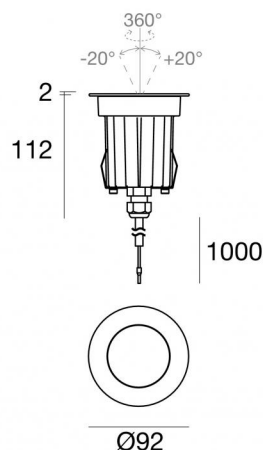

Suelo_RJ Pro

Uplights | x powerLED 0 W DC 24 V | CRI 80
80578M20

Dati tecnici	
Tipologia	Carrabile
Posizione installativa	Pavimento
Ambiente installativo	Outdoor
Sorgente luminosa	Tecnologia LED
Struttura del circuito	powerLED
Ottica	Flood
Direzione emissione luminosa	verso l'alto
Potenza nominale	0 W DC
Range di tensione in ingresso	24 V
CCT / Tonalità	2700 K
Indice di resa cromatica	80 Ra
C.C. / C.V.	CV
Classe di isolamento	3
IP	IP68
Limitazioni installative	Non per uso underwater
IK	IK10
Prova del filo incandescente	850°
Montaggio diretto su superfici normalmente infiammabili	Si
CE	Si
Driver incluso	No
Convertitore C.V. - C.C.	Convertitore 24V incluso
Articolo dimmerabile	No
Orientabilità	No
Basculante	Si
angolo totale (piano orizzontale)	360 °
angolo totale (piano verticale)	40 °
Calpestabilità	Si
Carrabilità	2500 Kg
Cavo incluso	Si
Lunghezza del cavo	1 m
Resinatura	Si
Tipologia di emissione luminosa	Singola emissione
Peso netto	0.7 Kg
Protezione scariche elettrostatiche	No
Protezione surge	No
Caratteristiche tecnologiche prodotto	Acquastop - TVS

Suelo_RJ Pro | Uplights | Accessories
80578M20

Controcassa

posizione installativa: pavimento, terreno; tipo installazione: muratura L=85mm, H=155mm, D=85mm.

Materiale:Plastica ABS, colore:Nero .

Code

99680