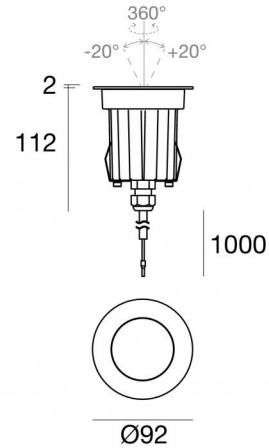

Suelo_RJ Pro

Uplights | x powerLED 0 W DC 630 mA | CRI 80
80576M30

Dati tecnici	
Tipologia	Carrabile
Posizione installativa	Pavimento
Ambiente installativo	Outdoor
Sorgente luminosa	Tecnologia LED
Struttura del circuito	powerLED
Ottica	Medium Flood
Direzione emissione luminosa	verso l'alto
Potenza nominale	0 W DC
Range di tensione in ingresso	630mA
CCT / Tonalità	2700 K
Indice di resa cromatica	80 Ra
C.C. / C.V.	CC
Classe di isolamento	3
IP	IP68
Limitazioni installative	Non per uso underwater
IK	IK10
Prova del filo incandescente	850°
Montaggio diretto su superfici normalmente infiammabili	Si
CE	Si
Driver incluso	No
Articolo dimmerabile	DALI - 1-10V
Orientabilità	No
Basculante	Si
angolo totale (piano orizzontale)	360 °
angolo totale (piano verticale)	40 °
Calpestabilità	Si
Carrabilità	2500 Kg
Cavo incluso	Si
Lunghezza del cavo	1 m
Resinatura	Si
Tipologia di emissione luminosa	Singola emissione
Peso netto	0.7 Kg
Protezione scariche elettrostatiche	No
Protezione surge	No
Caratteristiche tecnologiche prodotto	Acquastop - TVS

Suelo_RJ Pro | Uplights | Accessories
80576M30

Controcassa
posizione installativa: pavimento, terreno; tipo installazione: muratura L=85mm, H=155mm,
D=85mm.
Materiale:Plastica ABS, colore:Nero .

Code

99680