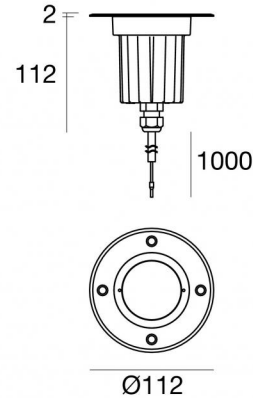

Suelo_RX Pro

Uplights | 1 x powerLED 9 W DC 24 V | CRI 80
80569M15

Dati tecnici	
Tipologia	Carrabile
Posizione installativa	Pavimento
Ambiente installativo	Outdoor
Sorgente luminosa	Tecnologia LED
Struttura del circuito	powerLED
Ottica	Spot
Direzione emissione luminosa	verso l'alto
Potenza nominale	9 W DC
Flusso luminoso sorgente	877 lm
Range di tensione in ingresso	24 V
CCT / Tonalità	2700 K
Indice di resa cromatica	80 Ra
C.C. / C.V.	CV
Classe di isolamento	3
IP	IP68
Limitazioni installative	Non per uso underwater
IK	IK10
Prova del filo incandescente	850°
Montaggio diretto su superfici normalmente infiammabili	Si
CE	Si
Driver incluso	No
Convertitore C.V. - C.C.	Convertitore 24V incluso
Articolo dimmerabile	No
Orientabilità	No
Basculante	No
Calpestabilità	Si
Carrabilità	2500 Kg
Cavo incluso	Si
Lunghezza del cavo	1 m
Resinatura	Si
Tipologia di emissione luminosa	Singola emissione
Peso netto	0.710 Kg
Protezione scariche elettrostatiche	No
Protezione surge	No
Tecnologia ottica	Dark light - Ottica arretrata low glare
Caratteristiche tecnologiche prodotto	Acquastop - TVS

Il corpo dell'apparecchio, realizzato in alluminio pressofuso in ab - 46100, presenta una finitura di colore nero ral 9005 opaco, ottenuta tramite anodizzazione poro aperto + verniciatura a polvere; il diffusore è prodotto in vetro extra chiaro - temprato. Il grado di protezione è IP68; il peso complessivo è di 0.710 kg.

Conforme alla norma EN 60598-1 e alle relative prescrizioni particolari.

Distance [m]	Cone diameter [m]	illuminance [lx]
0.5	0.14	E(0°) 15626 E(C0) 7694
1.0	0.27	E(0°) 3907 E(C0) 1924
1.5	0.41	E(0°) 1736 E(C0) 855
2.0	0.55	E(0°) 977 E(C0) 481
2.5	0.68	E(0°) 625 E(C0) 308
3.0	0.82	E(0°) 434 E(C0) 214