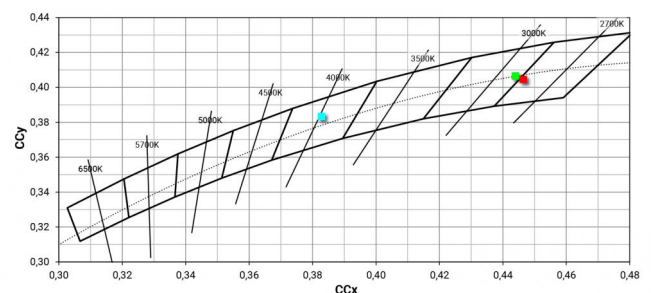

OPTICAL

Ottica C0/C180	16°
Light distribution simmetry	Asymmetrical