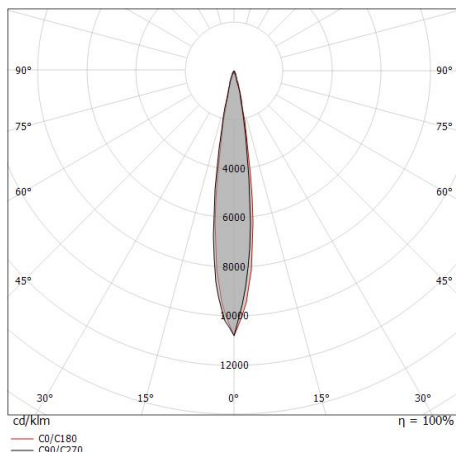

Connettore cavo	No
-----------------	----

Uplights | 1 x powerLED 9 W DC 24 V | CRI 80 | Base 80569M15

Uplights a singola emissione per applicazione outdoor. La sorgente luminosa LED, di colore bianco super caldo, con distribuzione luminosa Spot, è composta da 1 LED powered, con una CCT 2700 K ed un CRI 80; il flusso luminoso della sorgente è di 877 lm, con un'efficienza nominale di 97.4 lm/W.

Conforme alla norma EN 60598-1 e alle relative prescrizioni particolari.

Distance [m]	Cone diameter [m]	illuminance [lx]
0.5	0.14	E(0°) 15626 E(C0) 7694
1.0	0.27	E(0°) 3907 E(C0) 1924
1.5	0.41	E(0°) 1736 E(C0) 855
2.0	0.55	E(0°) 977 E(C0) 481
2.5	0.68	E(0°) 625 E(C0) 308
3.0	0.82	E(0°) 434 E(C0) 214