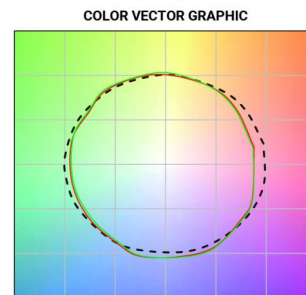

OPTICAL

Ottica C0/C180	16°
Light distribution simmetry	Asymmetrical