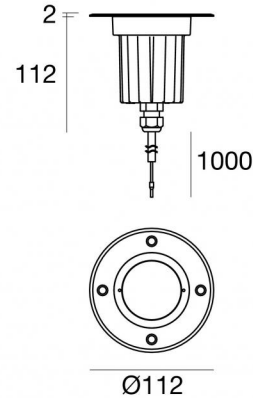

Suelo_RX Pro

Uplights | 1 x powerLED 9 W DC 24 V | CRI 80
80568N06

Dati tecnici	
Tipologia	Carrabile
Posizione installativa	Pavimento
Ambiente installativo	Outdoor
Sorgente luminosa	Tecnologia LED
Struttura del circuito	powerLED
Ottica	Ultra Spot
Direzione emissione luminosa	verso l'alto
Potenza nominale	9 W DC
Flusso luminoso sorgente	1013 lm
Range di tensione in ingresso	24 V
CCT / Tonalità	4000 K
Indice di resa cromatica	80 Ra
C.C. / C.V.	CV
Classe di isolamento	3
IP	IP68
Limitazioni installative	Non per uso underwater
IK	IK10
Prova del filo incandescente	850°
Montaggio diretto su superfici normalmente infiammabili	Si
CE	Si
Driver incluso	No
Convertitore C.V. - C.C.	Convertitore 24V incluso
Articolo dimmerabile	No
Orientabilità	No
Basculante	No
Calpestabilità	Si
Carrabilità	2500 Kg
Cavo incluso	Si
Lunghezza del cavo	1 m
Resinatura	Si
Tipologia di emissione luminosa	Singola emissione
Peso netto	0.700 Kg
Protezione scariche elettrostatiche	No
Protezione surge	No
Tecnologia ottica	Honey comb - Ottica arretrata low glare
Caratteristiche tecnologiche prodotto	Acquastop - TVS

Conforme alla norma EN 60598-1 e alle relative prescrizioni particolari.

Distance [m]	Cone diameter [m]	illuminance [lx]
0.5	0.08 0.08	E(0°) 41634 E(C90) 20869 E(C0) 20985
1.0	0.17 0.16	E(0°) 10409 E(C90) 5217 E(C0) 5246
1.5	0.25 0.24	E(0°) 4626 E(C90) 2319 E(C0) 2332
2.0	0.34 0.32	E(0°) 2602 E(C90) 1304 E(C0) 1312
2.5	0.42 0.40	E(0°) 1665 E(C90) 835 E(C0) 839
3.0	0.50 0.48	E(0°) 1157 E(C90) 580 E(C0) 583