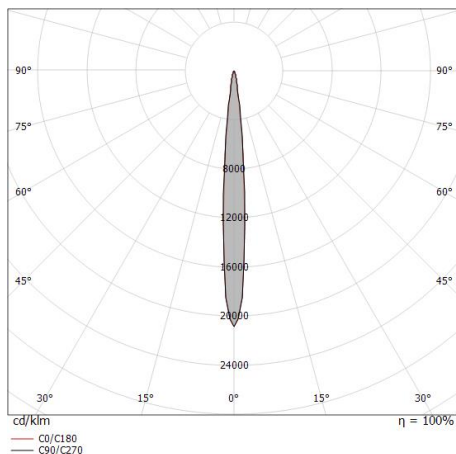

Connettore cavo	No
-----------------	----

Uplights | 1 x powerLED 9 W DC 24 V | CRI 80 | Base 80568N06

Uplights a singola emissione per applicazione outdoor. La sorgente luminosa LED, di colore bianco naturale, con distribuzione luminosa Ultra Spot, è composta da 1 LED powered, con una CCT 4000 K ed un CRI 80; il flusso luminoso della sorgente è di 1013 lm, con un'efficienza nominale di 112.6 lm/W.

Conforme alla norma EN 60598-1 e alle relative prescrizioni particolari.

Distance [m]	Cone diameter [m]	illuminance [lx]
0.5	0.08 0.08	E(0°) 41634 E(C90) 20869 E(C0) 20985
1.0	0.17 0.16	E(0°) 10409 E(C90) 5217 E(C0) 5246
1.5	0.25 0.24	E(0°) 4626 E(C90) 2319 E(C0) 2332
2.0	0.34 0.32	E(0°) 2602 E(C90) 1304 E(C0) 1312
2.5	0.42 0.40	E(0°) 1665 E(C90) 835 E(C0) 839
3.0	0.50 0.48	E(0°) 1157 E(C90) 580 E(C0) 583

Caratteristiche Illuminotecniche

Resa luminosa apparecchio (LOR)	49 %
Flusso luminoso sorgente	1013 lm
Flusso luminoso apparecchio	499 lm
Potenza reale apparecchio	9 W
Efficienza reale apparecchio	55 lm/W
Temperatura di colore	4000 K
Deviazione standard di corrispondenza colore	3 Step MacAdam
Indice di resa cromatica	80 Ra