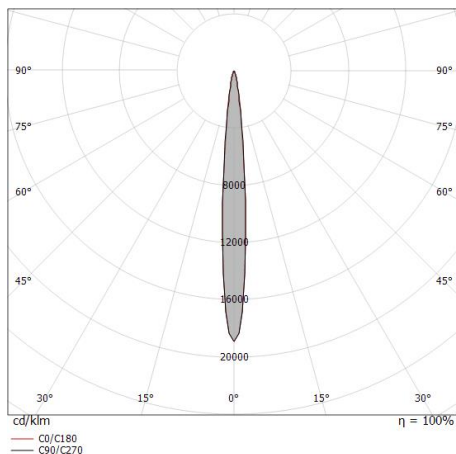

Uplights | 1 x powerLED 9 W DC 24 V | CRI 80 | Base 80566M06

Uplights a singola emissione per applicazione outdoor. La sorgente luminosa LED, di colore bianco super caldo, con distribuzione luminosa Ultra Spot, è composta da 1 LED powered, con una CCT 2700 K ed un CRI 80; il flusso luminoso della sorgente è di 877 lm, con un'efficienza nominale di 97.4 lm/W.

Conforme alla norma EN 60598-1 e alle relative prescrizioni particolari.

Distance [m]	Cone diameter [m]	illuminance [lx]
0.5	0.08 0.09	E(0°) 32054 E(C90) 4.8° 16194 E(C0) 4.9° 15898
1.0	0.12 0.17	E(0°) 8013 E(C90) 4.8° 4048 E(C0) 4.9° 3974
1.5	0.25 0.26	E(0°) 3562 E(C90) 4.8° 1799 E(C0) 4.9° 1766
2.0	0.34 0.34	E(0°) 2003 E(C90) 4.8° 1012 E(C0) 4.9° 994
2.5	0.42 0.43	E(0°) 1282 E(C90) 4.8° 648 E(C0) 4.9° 636
3.0	0.50 0.51	E(0°) 890 E(C90) 4.8° 450 E(C0) 4.9° 442