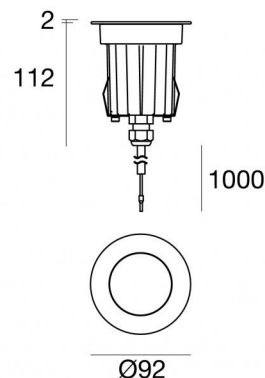

Suelo_R Pro

Uplights | x powerLED 0 W DC 630 mA | CRI 80
80560W15

Dati tecnici	
Tipologia	Carrabile
Posizione installativa	Pavimento
Ambiente installativo	Outdoor
Sorgente luminosa	Tecnologia LED
Struttura del circuito	powerLED
Ottica	Spot
Direzione emissione luminosa	verso l'alto
Potenza nominale	0 W DC
Range di tensione in ingresso	630mA
CCT / Tonalità	3000 K
Indice di resa cromatica	80 Ra
C.C. / C.V.	CC
Classe di isolamento	3
IP	IP68
Limitazioni installative	Non per uso underwater
IK	IK10
Prova del filo incandescente	850°
Montaggio diretto su superfici normalmente infiammabili	Si
CE	Si
Driver incluso	No
Articolo dimmerabile	DALI - 1-10V
Orientabilità	No
Basculante	No
Calpestabilità	Si
Carrabilità	2500 Kg
Cavo incluso	Si
Lunghezza del cavo	1 m
Resinatura	Si
Tipologia di emissione luminosa	Singola emissione
Peso netto	0.678 Kg
Protezione scariche elettrostatiche	No
Protezione surge	No
Tecnologia ottica	Dark light - Ottica arretrata low glare
Caratteristiche tecnologiche prodotto	Acquastop - TVS

Suelo_R Pro | Uplights | Accessories
80560W15

Controcassa

posizione installativa: pavimento, terreno; tipo installazione: muratura L=85mm, H=155mm, D=85mm.

Materiale:Plastica ABS, colore:Nero .

Code

99680