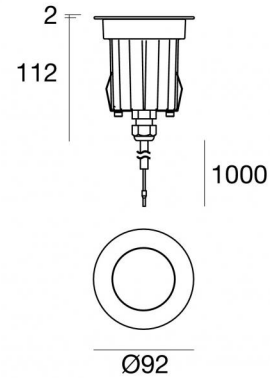

Suelo_R Pro

Uplights | x powerLED 0 W DC 630 mA | CRI 80
80558M06

Dati tecnici	
Tipologia	Carrabile
Posizione installativa	Pavimento
Ambiente installativo	Outdoor
Sorgente luminosa	Tecnologia LED
Struttura del circuito	powerLED
Ottica	Ultra Spot
Direzione emissione luminosa	verso l'alto
Potenza nominale	0 W DC
Range di tensione in ingresso	630mA
CCT / Tonalità	2700 K
Indice di resa cromatica	80 Ra
C.C. / C.V.	CC
Classe di isolamento	3
IP	IP68
Limitazioni installative	Non per uso underwater
IK	IK10
Prova del filo incandescente	850°
Montaggio diretto su superfici normalmente infiammabili	Si
CE	Si
Driver incluso	No
Articolo dimmerabile	DALI - 1-10V
Orientabilità	No
Basculante	No
Calpestabilità	Si
Carrabilità	2500 Kg
Cavo incluso	Si
Lunghezza del cavo	1 m
Resinatura	Si
Tipologia di emissione luminosa	Singola emissione
Peso netto	0.678 Kg
Protezione scariche elettrostatiche	No
Protezione surge	No
Tecnologia ottica	Ottica arretrata low glare
Caratteristiche tecnologiche prodotto	Acquastop - TVS

Suelo_R Pro | Uplights | Accessories
80558M06

Controcassa
posizione installativa: pavimento, terreno; tipo installazione: muratura L=85mm, H=155mm,
D=85mm.
Materiale:Plastica ABS, colore:Nero .

Code

99680