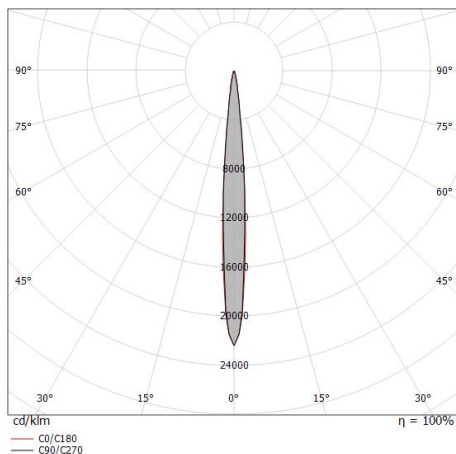

Conforme alla norma EN 60598-1 e alle relative prescrizioni particolari.

Distance [m]	Cone diameter [m]	illuminance [lx]
0.5	0.08 0.08	E(0°) 45518 E(C90) 4.5° 22763 E(C0) 4.6° 23136
1.0	0.16 0.16	E(0°) 11379 E(C90) 4.5° 5691 E(C0) 4.6° 5784
1.5	0.24 0.24	E(0°) 5058 E(C90) 4.5° 2529 E(C0) 4.6° 2571
2.0	0.31 0.32	E(0°) 2845 E(C90) 4.5° 1423 E(C0) 4.6° 1446
2.5	0.39 0.40	E(0°) 1821 E(C90) 4.5° 911 E(C0) 4.6° 925
3.0	0.47 0.48	E(0°) 1264 E(C90) 4.5° 632 E(C0) 4.6° 643