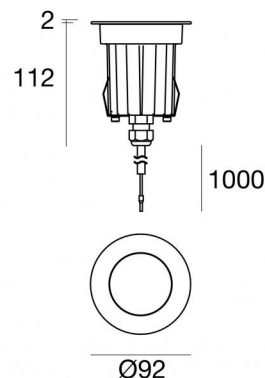

Uplights | x powerLED 0 W DC 24 V | CRI 80
80550N06

Dati tecnici	
Tipologia	Carrabile
Posizione installativa	Pavimento
Ambiente installativo	Outdoor
Sorgente luminosa	Tecnologia LED
Struttura del circuito	powerLED
Ottica	Ultra Spot
Direzione emissione luminosa	verso l'alto
Potenza nominale	0 W DC
Range di tensione in ingresso	24 V
CCT / Tonalità	4000 K
Indice di resa cromatica	80 Ra
C.C. / C.V.	CV
Classe di isolamento	3
IP	IP68
Limitazioni installative	Non per uso underwater
IK	IK10
Prova del filo incandescente	850°
Montaggio diretto su superfici normalmente infiammabili	Si
CE	Si
Driver incluso	No
Convertitore C.V. - C.C.	Convertitore 24V incluso
Articolo dimmerabile	No
Orientabilità	No
Basculante	No
Calpestabilità	Si
Carrabilità	2500 Kg
Cavo incluso	Si
Lunghezza del cavo	1 m
Resinatura	Si
Tipologia di emissione luminosa	Singola emissione
Peso netto	0.678 Kg
Protezione scariche elettrostatiche	No
Protezione surge	No
Caratteristiche tecnologiche prodotto	Acquastop - TVS

Finitura corpo	
Materiale	Alluminio Pressofuso EN AB - 46100
Colore	nero RAL 9005 opaco
Lavorazione	Anodizzazione poro aperto + Verniciatura a polvere
Finitura Flangia	
Materiale	Acciaio AISI 316L
Colore	acciaio
Lavorazione	spazzolatura
Cavi Elettrificazione	
Connettore cavo	No

Suelo_R | Uplights | Accessories
80550N06

Controcassa
posizione installativa: pavimento, terreno; tipo installazione: muratura L=85mm, H=155mm,
D=85mm.
Materiale:Plastica ABS, colore:Nero .

Code

99680