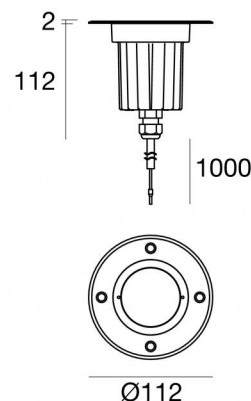

Uplights | x powerLED 0 W DC 630 mA | CRI 80  
80549N30

Dati tecnici	
Tipologia	Carrabile
Posizione installativa	Pavimento
Ambiente installativo	Outdoor
Sorgente luminosa	Tecnologia LED
Struttura del circuito	powerLED
Ottica	Flood
Direzione emissione luminosa	verso l'alto
Potenza nominale	0 W DC
Range di tensione in ingresso	630mA
CCT / Tonalità	4000 K
Indice di resa cromatica	80 Ra
C.C. / C.V.	CC
Classe di isolamento	3
IP	IP68
Limitazioni installative	Non per uso underwater
IK	IK10
Prova del filo incandescente	850°
Montaggio diretto su superfici normalmente infiammabili	Si
CE	Si
Driver incluso	No
Articolo dimmerabile	DALI - 1-10V
Orientabilità	No
Basculante	No
Calpestabilità	Si
Carrabilità	2500 Kg
Cavo incluso	Si
Lunghezza del cavo	1 m
Resinatura	Si
Tipologia di emissione luminosa	Singola emissione
Peso netto	0.700 Kg
Protezione scariche elettrostatiche	No
Protezione surge	No
Tecnologia ottica	Honey comb
Caratteristiche tecnologiche prodotto	Acquastop - TVS

Suelo\_RX | Uplights | Accessories  
**80549N30**

**Controcassa**

posizione installativa: pavimento, terreno; tipo installazione: muratura L=110mm, H=155mm, D=110mm.

Materiale:Plastica ABS, colore:Nero .