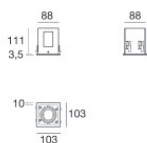

## Cavi Elettrificazione

Connettore cavo	FEMALE JST SMR-02V-BC
Connettore cavo	MALE JST SMR-02V-B

**Controcassa**  
posizione installativa: soffitto; tipo installazione: cartongesso L=103mm, H=114.5mm, D=103mm.  
Materiale:alluminio, colore:Bianco, lavorazione:verniciatura.

Finish	Code
White	99485

**Controcassa**  
posizione installativa: soffitto; tipo installazione: cartongesso L=198mm, H=114.5mm, D=103mm.  
Materiale:alluminio, colore:Bianco, lavorazione:verniciatura.

Finish	Code
White	99486

**Controcassa**  
posizione installativa: soffitto; tipo installazione: cartongesso L=285mm, H=114.5mm, D=103mm.  
Materiale:alluminio, colore:Bianco, lavorazione:verniciatura.

Finish	Code
White	99487

**Controcassa**  
posizione installativa: soffitto; tipo installazione: cartongesso L=103mm, H=114.5mm, D=103mm.  
Materiale:alluminio, colore:Nero, lavorazione:verniciatura.