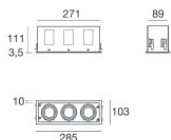

Controcassa
posizione installativa: soffitto; tipo installazione: cartongesso L=285mm, H=114.5mm, D=103mm.
Materiale:alluminio, colore:Nero, lavorazione:verniciatura.

Finish	Code
Black	99490