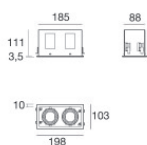

## Cavi Elettrificazione

Connettore cavo	FEMALE JST SMR-02V-BC
Connettore cavo	MALE JST SMR-02V-B

**Controcassa**  
posizione installativa: soffitto; tipo installazione: cartongesso L=103mm, H=114.5mm, D=103mm.  
Materiale:alluminio, colore:Bianco, lavorazione:verniciatura.

Finish	Code
White	99485

**Controcassa**  
posizione installativa: soffitto; tipo installazione: cartongesso L=198mm, H=114.5mm, D=103mm.  
Materiale:alluminio, colore:Bianco, lavorazione:verniciatura.

Finish	Code
White	99486