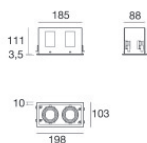

Controcassa
posizione installativa: soffitto; tipo installazione: cartongesso L=198mm, H=114.5mm, D=103mm.
Materiale:alluminio, colore:Nero, lavorazione:verniciatura.

Finish	Code
Black	99489