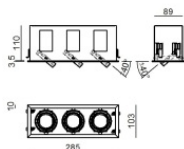

Controcassa
posizione installativa: soffitto; tipo installazione: cartongesso L=285mm, H=114.5mm, D=103mm.
Materiale:alluminio, colore:Bianco, lavorazione:verniciatura.

Finish	Code
White	99487