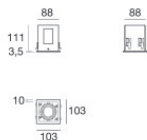

Controcassa
posizione installativa: soffitto; tipo installazione: cartongesso L=103mm, H=114.5mm, D=103mm.
Materiale:alluminio, colore:Bianco, lavorazione:verniciatura.

Finish	Code
White	99485