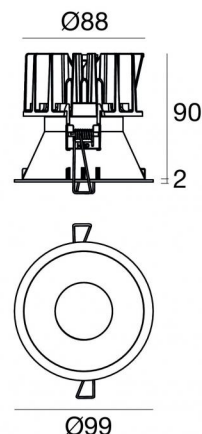

# Warp\_R EVO

Downlights | arrayLED 0 W DC 700 mA | CRI 80  
77344A10

Dati tecnici	
Tipologia	Incasso con flangia
Posizione installativa	Soffitto
Ambiente installativo	Indoor
Sorgente luminosa	Tecnologia LED
Struttura del circuito	arrayLED
Ottica	Spot
Direzione emissione luminosa	verso il basso
Potenza nominale	0 W DC
Range di tensione in ingresso	700mA
CCT / Tonalità	2200 K
Indice di resa cromatica	80 Ra
C.C. / C.V.	CC
Classe di isolamento	3
IP	IP40
IP vano ottico	IP65
Prova del filo incandescente	850°
Montaggio diretto su superfici normalmente infiammabili	Si
CE	Si
Driver incluso	No
Articolo dimmerabile	DALI - 1-10V
Orientabilità	No
Basculante	No
Calpestabilità	No
Carrabilità	No
Cavo incluso	Si
Lunghezza del cavo	0.2 m
Resinatura	No
Tipologia di emissione luminosa	Singola emissione
Peso netto	0.3 Kg
Protezione scariche elettrostatiche	No
Protezione surge	No

## Cavi Elettrificazione

Connettore cavo	JST Quick connector Male + Female
-----------------	-----------------------------------

Warp\_R EVO | Downlights | Accessories  
77344A10

Controcassa  
posizione installativa: soffitto; tipo installazione: muratura L=200mm, H=113mm,  
D=137mm.  
Materiale:polipropilene, colore:Bianco .

**Code**  
89373

Controcassa  
posizione installativa: soffitto; tipo installazione: muratura L=370mm, H=120mm,  
D=200mm.  
Materiale:polipropilene, colore:Bianco .

**Code**  
89374

Kit frontale Quantum\_R EVO bianco