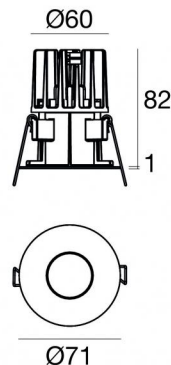

Downlights | 1 arrayLED 9 W DC 700 mA | CRI 80  
77331A45

64

Dati tecnici	
Tipologia	Incasso con flangia
Posizione installativa	Soffitto
Ambiente installativo	Indoor
Sorgente luminosa	Tecnologia LED
Struttura del circuito	arrayLED
Ottica	Medium Wide Flood
Direzione emissione luminosa	verso il basso
Potenza nominale	9 W DC
Flusso luminoso sorgente	892 lm
Range di tensione in ingresso	700mA
CCT / Tonalità	2200 K
Indice di resa cromatica	80 Ra
C.C. / C.V.	CC
Classe di isolamento	3
IP	IP40
IP vano ottico	IP65
Prova del filo incandescente	850°
Montaggio diretto su superfici normalmente infiammabili	Si
CE	Si
Driver incluso	No
Articolo dimmerabile	DALI - 1-10V
Orientabilità	No
Basculante	No
Calpestabilità	No
Carrabilità	No
Cavo incluso	Si
Lunghezza del cavo	0.2 m
Resinatura	No
Tipologia di emissione luminosa	Singola emissione
Peso netto	0.2 Kg
Protezione scariche elettrostatiche	No
Protezione surge	No