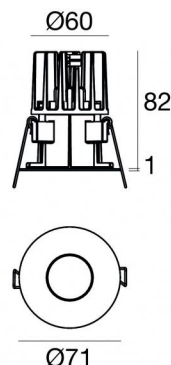

Downlights | 1 arrayLED 9 W DC 700 mA | CRI 90
77330N30

64

Dati tecnici

Tipologia	Incasto con flangia
Posizione installativa	Soffitto
Ambiente installativo	Indoor
Sorgente luminosa	Tecnologia LED
Struttura del circuito	arrayLED
Ottica	Medium Flood
Direzione emissione luminosa	verso il basso
Potenza nominale	9 W DC
Flusso luminoso sorgente	1196 lm
Range di tensione in ingresso	700mA
CCT / Tonalità	4000 K
Indice di resa cromatica	90 Ra
C.C. / C.V.	CC
Classe di isolamento	3
IP	IP40
IP vano ottico	IP65
Prova del filo incandescente	850°
Montaggio diretto su superfici normalmente infiammabili	Si
CE	Si
Driver incluso	No
Articolo dimmerabile	DALI - 1-10V
Orientabilità	No
Basculante	No
Calpestabilità	No
Carrabilità	No
Cavo incluso	Si
Lunghezza del cavo	0.2 m
Resinatura	No
Tipologia di emissione luminosa	Singola emissione
Peso netto	0.2 Kg
Protezione scariche elettrostatiche	No
Protezione surge	No

Finitura corpo

Materiale	Tecnopolimero
Colore	Bianco RAL 9003

Finitura diffusore

Materiale	Policarbonato UV Resistente
Colore	Trasparente

Finitura Radiatore

Materiale	Alluminio Pressofuso EN AB - 46100
Colore	alluminio
Lavorazione	brillantatura

Elettronica

99147
On/Off Driver 198~264V AC

99735
Multi Power 198~264V AC / 180~275V DC

99733
1-10V Multi Power 198~264V AC / 180~275V DC

C-E100012
Push and Simply Dim - DALI-2 Controller

C-E100016
Push and Simply Dim - DALI-2 Controller

Cavi Elettrificazione

Connettore cavo	JST Quick connector Male + Female