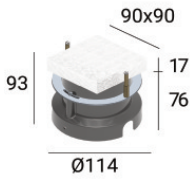

Uplights | arrayLED 0 W DC 24 V | CRI 80
77320N60

Dati tecnici	
Tipologia	Calpestabile
Posizione installativa	Pavimento
Ambiente installativo	Outdoor
Sorgente luminosa	Tecnologia LED
Struttura del circuito	arrayLED
Ottica	Medium Wide Flood
Direzione emissione luminosa	verso l'alto
Potenza nominale	0 W DC
Range di tensione in ingresso	24 V
CCT / Tonalità	4000 K
Indice di resa cromatica	80 Ra
C.C. / C.V.	CV
Classe di isolamento	3
IP	IP67
IK	IK10
Prova del filo incandescente	850°
Montaggio diretto su superfici normalmente infiammabili	Si
CE	Si
Driver incluso	No
Convertitore C.V. - C.C.	Convertitore 24V incluso
Articolo dimmerabile	DALI - 1-10V
Orientabilità	No
Basculante	Si
angolo totale (piano verticale)	40 °
Calpestabilità	Si
Carrabilità	2000 Kg
Cavo incluso	Si
Lunghezza del cavo	1 m
Resinatura	Si
Tipologia di emissione luminosa	Singola emissione
Peso netto	0.9 Kg
Protezione scariche elettrostatiche	No
Protezione surge	No
Tecnologia ottica	Honey comb
Caratteristiche tecnologiche prodotto	Acquastop - TVS

Finitura corpo

Materiale	Alluminio Pressofuso EN AB - 46100
Colore	nero RAL 9005 opaco
Lavorazione	Anodizzazione poro aperto + Verniciatura a polvere

Finitura diffusore

Materiale	Vetro extra chiaro - Temprato
Colore	Trasparente - Nero
Lavorazione	serigrafia

Finitura Flangia

Materiale	Acciaio AISI 316
Colore	acciaio
Lavorazione	spazzolatura

Cavi Elettrificazione

Connettore cavo	No
-----------------	----

Orma_QJ | Uplights | Accessories
77320N60

Controcassa
posizione installativa: pavimento, terreno; tipo installazione: muratura L=114mm, H=93mm,
D=114mm.
Materiale:Plastica ABS, colore:Nero .