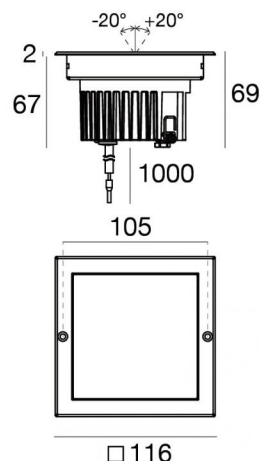

Uplights | arrayLED 0 W DC 24 V | CRI 80
77320N60

Dati tecnici	
Tipologia	Calpestabile
Posizione installativa	Pavimento
Ambiente installativo	Outdoor
Sorgente luminosa	Tecnologia LED
Struttura del circuito	arrayLED
Ottica	Medium Wide Flood
Direzione emissione luminosa	verso l'alto
Potenza nominale	0 W DC
Range di tensione in ingresso	24 V
CCT / Tonalità	4000 K
Indice di resa cromatica	80 Ra
C.C. / C.V.	CV
Classe di isolamento	3
IP	IP67
IK	IK10
Prova del filo incandescente	850°
Montaggio diretto su superfici normalmente infiammabili	Si
CE	Si
Driver incluso	No
Convertitore C.V. - C.C.	Convertitore 24V incluso
Articolo dimmerabile	DALI - 1-10V
Orientabilità	No
Basculante	Si
angolo totale (piano verticale)	40 °
Calpestabilità	Si
Carrabilità	2000 Kg
Cavo incluso	Si
Lunghezza del cavo	1 m
Resinatura	Si
Tipologia di emissione luminosa	Singola emissione
Peso netto	0.9 Kg
Protezione scariche elettrostatiche	No
Protezione surge	No
Tecnologia ottica	Honey comb
Caratteristiche tecnologiche prodotto	Acquastop - TVS

Finitura Flangia

Materiale	Acciaio AISI 316
Colore	acciaio
Lavorazione	spazzolatura

Cavi Elettrificazione

Connettore cavo	No
-----------------	----

Orma_QJ | Uplights | Accessories
77320N60

Controcassa
posizione installativa: pavimento, terreno; tipo installazione: muratura L=114mm, H=93mm,
D=114mm.
Materiale:Plastica ABS, colore:Nero .