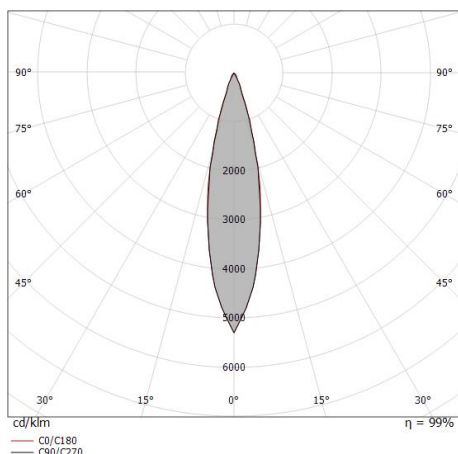

Conforme alla norma EN 60598-1 e alle relative prescrizioni particolari.

Distance [m]	Cone diameter [m]	illuminance [lx]
0.5	0.20 0.21	E(0°) 13029 E(C90) 6180 E(C0) 6169
1.0	0.41 0.41	E(0°) 3257 E(C90) 1545 E(C0) 1542
1.5	0.61 0.62	E(0°) 1448 E(C90) 687 E(C0) 685
2.0	0.81 0.82	E(0°) 814 E(C90) 386 E(C0) 386
2.5	1.02 1.03	E(0°) 521 E(C90) 247 E(C0) 247
3.0	1.22 1.23	E(0°) 362 E(C90) 172 E(C0) 171