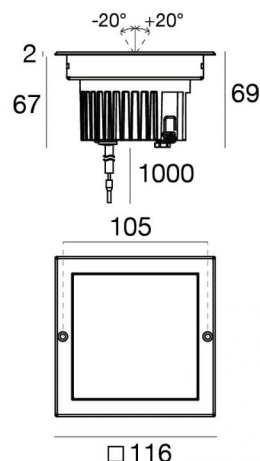

Uplights | 1 arrayLED 9 W DC 24 V | CRI 80
77320M30

Dati tecnici	
Tipologia	Calpestabile
Posizione installativa	Pavimento
Ambiente installativo	Outdoor
Sorgente luminosa	Tecnologia LED
Struttura del circuito	arrayLED
Ottica	Flood
Direzione emissione luminosa	verso l'alto
Potenza nominale	9 W DC
Flusso luminoso sorgente	1080 lm
Range di tensione in ingresso	24 V
CCT / Tonalità	2700 K
Indice di resa cromatica	80 Ra
C.C. / C.V.	CV
Classe di isolamento	3
IP	IP67
IK	IK10
Prova del filo incandescente	850°
Montaggio diretto su superfici normalmente incombustibili	Si
CE	Si
Driver incluso	No
Convertitore C.V. - C.C.	Convertitore 24V incluso
Articolo dimmerabile	DALI - 1-10V
Orientabilità	No
Basculante	Si
angolo totale (piano verticale)	40 °
Calpestabilità	Si
Carrabilità	2000 Kg
Cavo incluso	Si
Lunghezza del cavo	1 m
Resinatura	Si
Tipologia di emissione luminosa	Singola emissione
Peso netto	0.9 Kg
Protezione scariche elettrostatiche	No
Protezione surge	No
Tecnologia ottica	Honey comb
Caratteristiche tecnologiche prodotto	Acquastop - TVS

La potenza assorbita dall'apparecchio è di 9 W. Il cavo per l'alimentazione è incluso e presenta una lunghezza di 1 m.

L'apparecchio presenta una classe di isolamento III ed è installabile a pavimento su muratura con controcassa cod. 83410.

Conforme alla norma EN 60598-1 e alle relative prescrizioni particolari.

Distance [m]	Cone diameter [m]	illuminance [lx]
0.5	0.20 0.21	E(0°) 13029 E(C90) 6180 E(C0) 6169
1.0	0.41 0.41	E(0°) 3257 E(C90) 1545 E(C0) 1542
1.5	0.61 0.62	E(0°) 1448 E(C90) 687 E(C0) 685
2.0	0.81 0.82	E(0°) 814 E(C90) 386 E(C0) 386
2.5	1.02 1.03	E(0°) 521 E(C90) 247 E(C0) 247
3.0	1.22 1.23	E(0°) 362 E(C90) 172 E(C0) 171