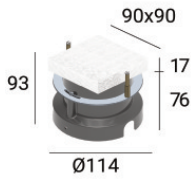

#### Cavi Elettrificazione

Connettore cavo	No
-----------------	----

Orma\_QJ | Uplights | Accessories  
**77318W60**

**Controcassa**  
posizione installativa: pavimento, terreno; tipo installazione: muratura L=114mm, H=93mm,  
D=114mm.  
Materiale:Plastica ABS, colore:Nero .