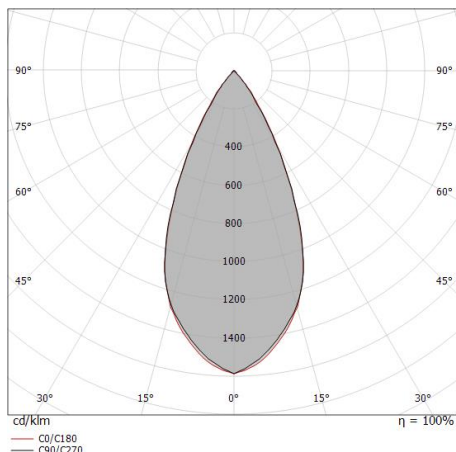

Conforme alla norma EN 60598-1 e alle relative prescrizioni particolari.

Distance [m]	Cone diameter [m]	illuminance [lx]
0.5	0.45 0.45	E(0°) 3131 E(C90) 1193 E(C0) 1197
1.0	0.90 0.90	E(0°) 783 E(C90) 298 E(C0) 299
1.5	1.35 1.35	E(0°) 348 E(C90) 133 E(C0) 133
2.0	1.81 1.80	E(0°) 196 E(C90) 75 E(C0) 75
2.5	2.26 2.25	E(0°) 125 E(C90) 48 E(C0) 48
3.0	2.71 2.70	E(0°) 87 E(C90) 33 E(C0) 33