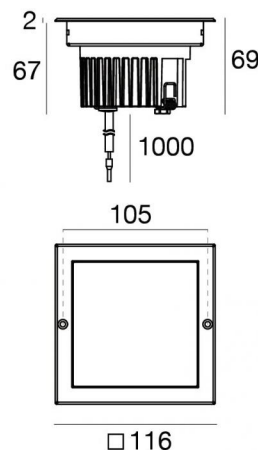

Uplights | 1 arrayLED 8 W DC 24 V | CRI 80  
77312W60

Dati tecnici	
Tipologia	Calpestabile
Posizione installativa	Pavimento
Ambiente installativo	Outdoor
Sorgente luminosa	Tecnologia LED
Struttura del circuito	arrayLED
Ottica	Medium Wide Flood
Direzione emissione luminosa	verso l'alto
Potenza nominale	8 W DC
Flusso luminoso sorgente	1126 lm
Range di tensione in ingresso	24 V
CCT / Tonalità	3000 K
Indice di resa cromatica	80 Ra
C.C. / C.V.	CV
Classe di isolamento	3
IP	IP67
IK	IK10
Prova del filo incandescente	850°
Montaggio diretto su superfici normalmente infiammabili	Si
CE	Si
Driver incluso	No
Convertitore C.V. - C.C.	Convertitore 24V incluso
Articolo dimmerabile	DALI - 1-10V
Orientabilità	No
Basculante	No
Calpestabilità	Si
Carrabilità	2000 Kg
Cavo incluso	Si
Lunghezza del cavo	1 m
Resinatura	Si
Tipologia di emissione luminosa	Singola emissione
Peso netto	0.9 Kg
Protezione scariche elettrostatiche	No
Protezione surge	No
Tecnologia ottica	Honey comb
Caratteristiche tecnologiche prodotto	Acquastop - TVS

Conforme alla norma EN 60598-1 e alle relative prescrizioni particolari.

Distance [m]	Cone diameter [m]	illuminance [lx]
0.5	0.45 0.45	E(0°) 3131 E(C90) 1193 E(C0) 1197
1.0	0.90 0.90	E(0°) 783 E(C90) 298 E(C0) 299
1.5	1.35 1.35	E(0°) 348 E(C90) 133 E(C0) 133
2.0	1.81 1.80	E(0°) 196 E(C90) 75 E(C0) 75
2.5	2.26 2.25	E(0°) 125 E(C90) 48 E(C0) 48
3.0	2.71 2.70	E(0°) 87 E(C90) 33 E(C0) 33