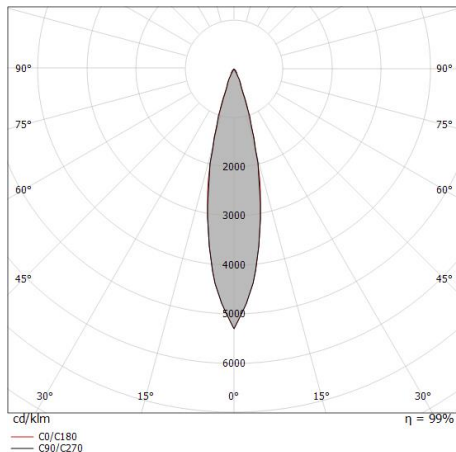

Conforme alla norma EN 60598-1 e alle relative prescrizioni particolari.

Distance [m]	Cone diameter [m]	E(0°)	E(C90)	E(C0)
0.5	0.20 0.21	13600	11.5° 6451	11.6° 6440
1.0	0.41 0.41	3400	11.5° 1613	11.6° 1610
1.5	0.61 0.62	1511	11.5° 717	11.6° 716
2.0	0.81 0.82	850	11.5° 403	11.6° 402
2.5	1.02 1.03	544	11.5° 258	11.6° 258
3.0	1.22 1.23	378	11.5° 179	11.6° 179