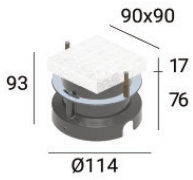

#### Cavi Elettrificazione

Connettore cavo	No
-----------------	----

Orma\_Q | Uplights | Accessories  
**77310M60**

**Controcassa**  
posizione installativa: pavimento, terreno; tipo installazione: muratura L=114mm, H=93mm,  
D=114mm.  
Materiale:Plastica ABS, colore:Nero .