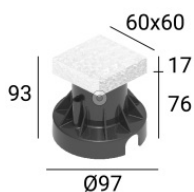

### COLOR VECTOR GRAPHIC

Orma\_QFJ | Uplights | Accessories  
**77301W60**

Utensile - Ventosa per estrazione prodotto  
Materiale:plastica, colore:Arancione, lavorazione:verniciatura.

**Code**  
83235

Controcassa  
posizione installativa: pavimento, terreno; tipo installazione: muratura L=97mm, H=93mm,  
D=97mm.  
Materiale:Plastica ABS, colore:Nero .