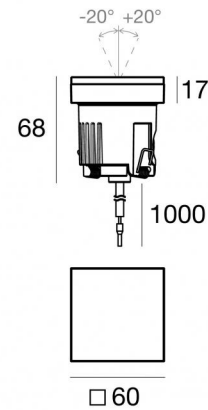

Uplights | 1 arrayLED 5 W DC 24 V | CRI 80  
77301W60

Dati tecnici	
Tipologia	Calpestabile
Posizione installativa	Pavimento
Ambiente installativo	Outdoor
Sorgente luminosa	Tecnologia LED
Struttura del circuito	arrayLED
Ottica	Medium Wide Flood
Direzione emissione luminosa	verso l'alto
Potenza nominale	5 W DC
Flusso luminoso sorgente	624 lm
Range di tensione in ingresso	24 V
CCT / Tonalità	3000 K
Indice di resa cromatica	80 Ra
C.C. / C.V.	CV
Classe di isolamento	3
IP	IP67
IK	IK10
Prova del filo incandescente	850°
Montaggio diretto su superfici normalmente infiammabili	Si
CE	Si
Driver incluso	No
Convertitore C.V. - C.C.	Convertitore 24V incluso
Articolo dimmerabile	DALI - 1-10V
Orientabilità	No
Basculante	Si
angolo totale (piano verticale)	40 °
Calpestabilità	Si
Carrabilità	2000 Kg
Cavo incluso	Si
Lunghezza del cavo	1 m
Resinatura	Si
Tipologia di emissione luminosa	Singola emissione
Peso netto	0.3 Kg
Protezione scariche elettrostatiche	No
Protezione surge	No
Tecnologia ottica	Honey comb
Caratteristiche tecnologiche prodotto	Acquastop - TVS

Conforme alla norma EN 60598-1 e alle relative prescrizioni particolari.

Distance [m]	Cone diameter [m]	E(0°)	E(C90)	E(C0)
0.5	0.37 0.37	1382	573	576
1.0	0.74 0.73	346	143	144
1.5	1.10 1.10	154	64	64
2.0	1.47 1.46	86	36	36
2.5	1.84 1.83	55	23	23
3.0	2.21 2.20	38	16	16