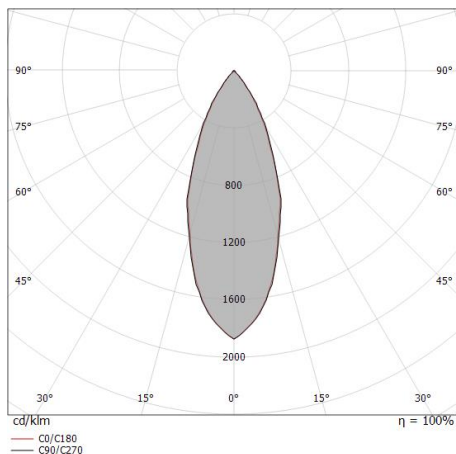

Conforme alla norma EN 60598-1 e alle relative prescrizioni particolari.

Distance [m]	Cone diameter [m]	E(0°)	E(C90)	E(C0)
0.5	0.37 0.37	1382	573	576
1.0	0.74 0.73	346	143	144
1.5	1.10 1.10	154	64	64
2.0	1.47 1.46	86	36	36
2.5	1.84 1.83	55	23	23
3.0	2.21 2.20	38	16	16