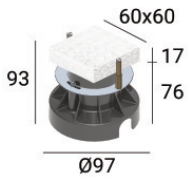

Orma_QJ | Uplights | Accessories
77300W30

Controcassa

posizione installativa: pavimento, terreno; tipo installazione: muratura L=97mm, H=93mm,
D=97mm.

Materiale:Plastica ABS, colore:Nero .

Code

83411