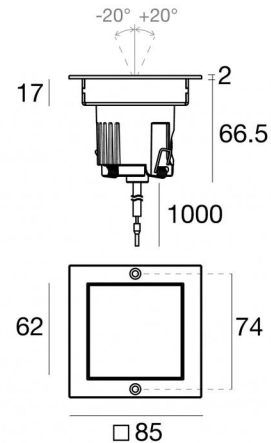

Uplights | 1 arrayLED 5 W DC 24 V | CRI 80
77300W30

Dati tecnici	
Tipologia	Calpestabile
Posizione installativa	Pavimento
Ambiente installativo	Outdoor
Sorgente luminosa	Tecnologia LED
Struttura del circuito	arrayLED
Ottica	Flood
Direzione emissione luminosa	verso l'alto
Potenza nominale	5 W DC
Flusso luminoso sorgente	624 lm
Range di tensione in ingresso	24 V
CCT / Tonalità	3000 K
Indice di resa cromatica	80 Ra
C.C. / C.V.	CV
Classe di isolamento	3
IP	IP67
IK	IK10
Prova del filo incandescente	850°
Montaggio diretto su superfici normalmente incombustibili	Si
CE	Si
Driver incluso	No
Convertitore C.V. - C.C.	Convertitore 24V incluso
Articolo dimmerabile	DALI - 1-10V
Orientabilità	No
Basculante	Si
angolo totale (piano verticale)	40 °
Calpestabilità	Si
Carrabilità	2000 Kg
Cavo incluso	Si
Lunghezza del cavo	1 m
Resinatura	Si
Tipologia di emissione luminosa	Singola emissione
Peso netto	0.45 Kg
Protezione scariche elettrostatiche	No
Protezione surge	No
Tecnologia ottica	Honey comb
Caratteristiche tecnologiche prodotto	Acquastop - TVS

Conforme alla norma EN 60598-1 e alle relative prescrizioni particolari.

Distance [m]	Cone diameter [m]	Intensity [lx]
0.5	0.22 0.22	E(0°) 3581 E(C90) 1678 E(C0) 1667
1.0	0.44 0.45	E(0°) 895 E(C90) 419 E(C0) 417
1.5	0.67 0.67	E(0°) 398 E(C90) 186 E(C0) 185
2.0	0.89 0.89	E(0°) 224 E(C90) 105 E(C0) 104
2.5	1.11 1.12	E(0°) 143 E(C90) 67 E(C0) 67
3.0	1.33 1.34	E(0°) 99 E(C90) 47 E(C0) 46