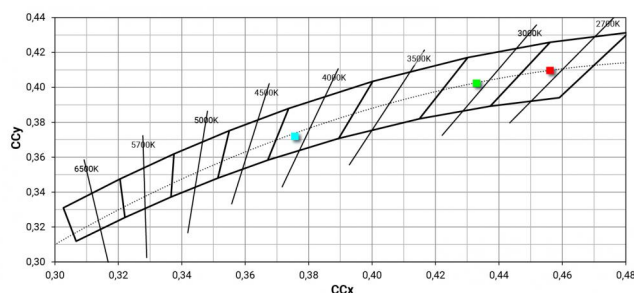

Resa luminosa apparecchio (LOR)	37 %
Flusso luminoso sorgente	624 lm
Flusso luminoso apparecchio	232 lm
Potenza reale apparecchio	5 W
Efficienza reale apparecchio	46 lm/W
Temperatura di colore	3000 K
Deviazione standard di corrispondenza colore	3 Step MacAdam
Indice di resa cromatica	80 Ra
Black Body Locus	On
Temperatura standard dell'ambiente di esercizio	-20 / +50°C
Temperatura tipica sul vetro	50°C

LED Life / Failure Ratio

L70 B10 C0 130200h

UGR

UGR axial	7.9
UGR transversal	7.9
X=4H Y=8H	S=0.25H
Reflection factor	70/50/20

OPTICAL

Ottica C0/C180	25°
Light distribution simmetry	Symmetrical

COLOR VECTOR GRAPHIC