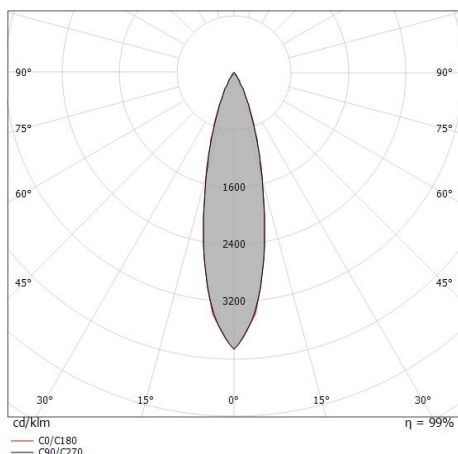

Conforme alla norma EN 60598-1 e alle relative prescrizioni particolari.

Distance [m]	Cone diameter [m]	Intensity [lx]
0.5	0.22 0.22	E(0°) 3581 E(C90) 1678 E(C0) 1667
1.0	0.44 0.45	E(0°) 895 E(C90) 419 E(C0) 417
1.5	0.67 0.67	E(0°) 398 E(C90) 186 E(C0) 185
2.0	0.89 0.89	E(0°) 224 E(C90) 105 E(C0) 104
2.5	1.11 1.12	E(0°) 143 E(C90) 67 E(C0) 67
3.0	1.33 1.34	E(0°) 99 E(C90) 47 E(C0) 46