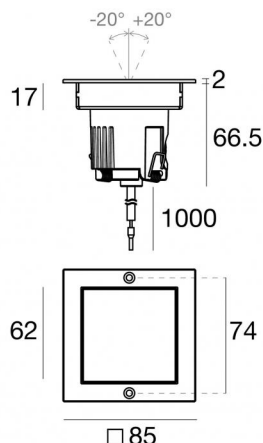

Uplights | 1 arrayLED 5 W DC 24 V | CRI 80  
77298W60

Dati tecnici	
Tipologia	Calpestabile
Posizione installativa	Pavimento
Ambiente installativo	Outdoor
Sorgente luminosa	Tecnologia LED
Struttura del circuito	arrayLED
Ottica	Wide Flood
Direzione emissione luminosa	verso l'alto
Potenza nominale	5 W DC
Flusso luminoso sorgente	624 lm
Range di tensione in ingresso	24 V
CCT / Tonalità	3000 K
Indice di resa cromatica	80 Ra
C.C. / C.V.	CV
Classe di isolamento	3
IP	IP67
IK	IK10
Prova del filo incandescente	850°
Montaggio diretto su superfici normalmente incombustibili	Si
CE	Si
Driver incluso	No
Convertitore C.V. - C.C.	Convertitore 24V incluso
Articolo dimmerabile	DALI - 1-10V
Orientabilità	No
Basculante	Si
angolo totale (piano verticale)	40 °
Calpestabilità	Si
Carrabilità	2000 Kg
Cavo incluso	Si
Lunghezza del cavo	1 m
Resinatura	Si
Tipologia di emissione luminosa	Singola emissione
Peso netto	0.45 Kg
Protezione scariche elettrostatiche	No
Protezione surge	No
Caratteristiche tecnologiche prodotto	Acquastop - TVS