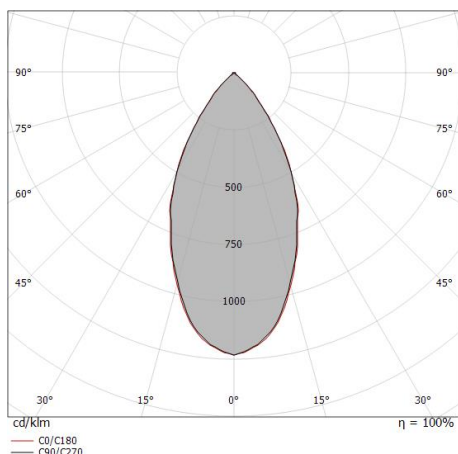

Conforme alla norma EN 60598-1 e alle relative prescrizioni particolari.

Distance [m]	Cone diameter [m]	Illuminance [lx]
0.5	0.49 0.49	E(0°) 1454 E(C90) 529 E(C0) 527
1.0	0.98 0.99	E(0°) 364 E(C90) 132 E(C0) 132
1.5	1.47 1.48	E(0°) 162 E(C90) 59 E(C0) 59
2.0	1.96 1.98	E(0°) 91 E(C90) 33 E(C0) 33
2.5	2.45 2.47	E(0°) 58 E(C90) 21 E(C0) 21
3.0	2.94 2.97	E(0°) 40 E(C90) 15 E(C0) 15