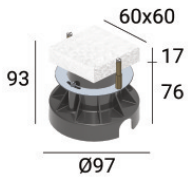

Uplights | arrayLED 0 W DC 24 V | CRI 80  
77298W30

Dati tecnici	
Tipologia	Calpestabile
Posizione installativa	Pavimento
Ambiente installativo	Outdoor
Sorgente luminosa	Tecnologia LED
Struttura del circuito	arrayLED
Ottica	Medium Flood
Direzione emissione luminosa	verso l'alto
Potenza nominale	0 W DC
Range di tensione in ingresso	24 V
CCT / Tonalità	3000 K
Indice di resa cromatica	80 Ra
C.C. / C.V.	CV
Classe di isolamento	3
IP	IP67
IK	IK10
Prova del filo incandescente	850°
Montaggio diretto su superfici normalmente infiammabili	Si
CE	Si
Driver incluso	No
Convertitore C.V. - C.C.	Convertitore 24V incluso
Articolo dimmerabile	DALI - 1-10V
Orientabilità	No
Basculante	Si
angolo totale (piano verticale)	40 °
Calpestabilità	Si
Carrabilità	2000 Kg
Cavo incluso	Si
Lunghezza del cavo	1 m
Resinatura	Si
Tipologia di emissione luminosa	Singola emissione
Peso netto	0.45 Kg
Protezione scariche elettrostatiche	No
Protezione surge	No
Caratteristiche tecnologiche prodotto	Acquastop - TVS

#### Cavi Elettrificazione

Connettore cavo	No
-----------------	----

Orma\_QJ | Uplights | Accessories  
**77298W30**

**Controcassa**  
posizione installativa: pavimento, terreno; tipo installazione: muratura L=97mm, H=93mm,  
D=97mm.  
Materiale:Plastica ABS, colore:Nero .