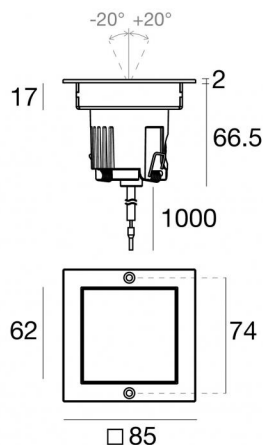

Uplights | arrayLED 0 W DC 24 V | CRI 80  
77298W30

Dati tecnici	
Tipologia	Calpestabile
Posizione installativa	Pavimento
Ambiente installativo	Outdoor
Sorgente luminosa	Tecnologia LED
Struttura del circuito	arrayLED
Ottica	Medium Flood
Direzione emissione luminosa	verso l'alto
Potenza nominale	0 W DC
Range di tensione in ingresso	24 V
CCT / Tonalità	3000 K
Indice di resa cromatica	80 Ra
C.C. / C.V.	CV
Classe di isolamento	3
IP	IP67
IK	IK10
Prova del filo incandescente	850°
Montaggio diretto su superfici normalmente infiammabili	Si
CE	Si
Driver incluso	No
Convertitore C.V. - C.C.	Convertitore 24V incluso
Articolo dimmerabile	DALI - 1-10V
Orientabilità	No
Basculante	Si
angolo totale (piano verticale)	40 °
Calpestabilità	Si
Carrabilità	2000 Kg
Cavo incluso	Si
Lunghezza del cavo	1 m
Resinatura	Si
Tipologia di emissione luminosa	Singola emissione
Peso netto	0.45 Kg
Protezione scariche elettrostatiche	No
Protezione surge	No
Caratteristiche tecnologiche prodotto	Acquastop - TVS

#### Cavi Elettrificazione

Connettore cavo	No
-----------------	----

Orma\_QJ | Uplights | Accessories  
**77298W30**

**Controcassa**  
posizione installativa: pavimento, terreno; tipo installazione: muratura L=97mm, H=93mm,  
D=97mm.  
Materiale:Plastica ABS, colore:Nero .