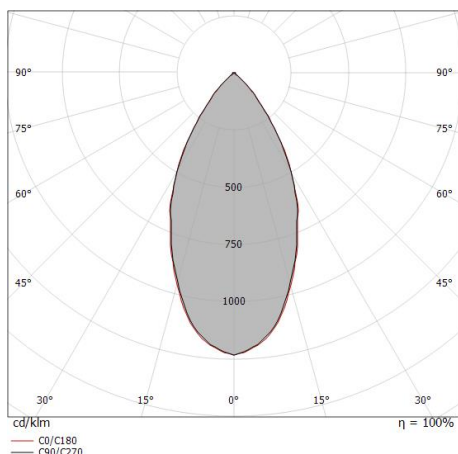

Uplights | 1 arrayLED 5 W DC 24 V | CRI 80
77298M60

Dati tecnici	
Tipologia	Calpestabile
Posizione installativa	Pavimento
Ambiente installativo	Outdoor
Sorgente luminosa	Tecnologia LED
Struttura del circuito	arrayLED
Ottica	Wide Flood
Direzione emissione luminosa	verso l'alto
Potenza nominale	5 W DC
Flusso luminoso sorgente	596 lm
Range di tensione in ingresso	24 V
CCT / Tonalità	2700 K
Indice di resa cromatica	80 Ra
C.C. / C.V.	CV
Classe di isolamento	3
IP	IP67
IK	IK10
Prova del filo incandescente	850°
Montaggio diretto su superfici normalmente incombustibili	Si
CE	Si
Driver incluso	No
Convertitore C.V. - C.C.	Convertitore 24V incluso
Articolo dimmerabile	DALI - 1-10V
Orientabilità	No
Basculante	Si
angolo totale (piano verticale)	40 °
Calpestabilità	Si
Carrabilità	2000 Kg
Cavo incluso	Si
Lunghezza del cavo	1 m
Resinatura	Si
Tipologia di emissione luminosa	Singola emissione
Peso netto	0.45 Kg
Protezione scariche elettrostatiche	No
Protezione surge	No
Caratteristiche tecnologiche prodotto	Acquastop - TVS

Conforme alla norma EN 60598-1 e alle relative prescrizioni particolari.

Distance [m]	Cone diameter [m]	Illuminance [lx]
0.5	0.49 0.49	E(0°) 1389 E(C90) 505 E(C0) 503
1.0	0.98 0.99	E(0°) 347 E(C90) 126 E(C0) 126
1.5	1.47 1.48	E(0°) 154 E(C90) 56 E(C0) 56
2.0	1.96 1.98	E(0°) 87 E(C90) 32 E(C0) 31
2.5	2.45 2.47	E(0°) 56 E(C90) 20 E(C0) 20
3.0	2.94 2.97	E(0°) 39 E(C90) 14 E(C0) 14