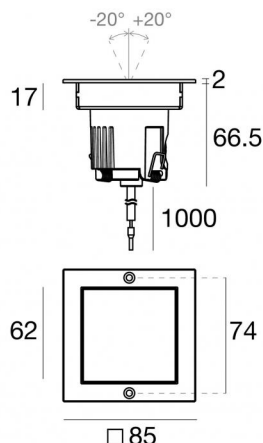

Uplights | 1 arrayLED 5 W DC 24 V | CRI 80
77298M60

Dati tecnici	
Tipologia	Calpestabile
Posizione installativa	Pavimento
Ambiente installativo	Outdoor
Sorgente luminosa	Tecnologia LED
Struttura del circuito	arrayLED
Ottica	Wide Flood
Direzione emissione luminosa	verso l'alto
Potenza nominale	5 W DC
Flusso luminoso sorgente	596 lm
Range di tensione in ingresso	24 V
CCT / Tonalità	2700 K
Indice di resa cromatica	80 Ra
C.C. / C.V.	CV
Classe di isolamento	3
IP	IP67
IK	IK10
Prova del filo incandescente	850°
Montaggio diretto su superfici normalmente incombustibili	Si
CE	Si
Driver incluso	No
Convertitore C.V. - C.C.	Convertitore 24V incluso
Articolo dimmerabile	DALI - 1-10V
Orientabilità	No
Basculante	Si
angolo totale (piano verticale)	40 °
Calpestabilità	Si
Carrabilità	2000 Kg
Cavo incluso	Si
Lunghezza del cavo	1 m
Resinatura	Si
Tipologia di emissione luminosa	Singola emissione
Peso netto	0.45 Kg
Protezione scariche elettrostatiche	No
Protezione surge	No
Caratteristiche tecnologiche prodotto	Acquastop - TVS

Il corpo dell'apparecchio, realizzato in alluminio pressofuso in ab - 46100, presenta una finitura di colore nero ral 9005 opaco, ottenuta tramite anodizzazione poro aperto + verniciatura a polvere; il diffusore è prodotto in vetro extra chiaro - temprato, con una lavorazione di serigrafia. Il grado di protezione è IP67; il peso complessivo è di 0.45 kg.

Conforme alla norma EN 60598-1 e alle relative prescrizioni particolari.

Distance [m]	Cone diameter [m]	Illuminance [lx]
0.5	0.49 0.49	E(0°) 1389 E(C90) 505 E(C0) 503
1.0	0.98 0.99	E(0°) 347 E(C90) 126 E(C0) 126
1.5	1.47 1.48	E(0°) 154 E(C90) 56 E(C0) 56
2.0	1.96 1.98	E(0°) 87 E(C90) 32 E(C0) 31
2.5	2.45 2.47	E(0°) 56 E(C90) 20 E(C0) 20
3.0	2.94 2.97	E(0°) 39 E(C90) 14 E(C0) 14