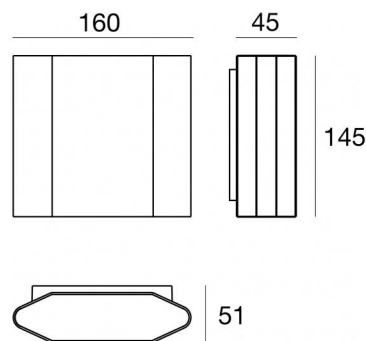

Lampada a parete | x powerLED 0 W DC - 7 W AC

CRI 80

76924W30

Dati tecnici	
Tipologia	Superficie
Posizione installativa	Parete
Ambiente installativo	Outdoor
Sorgente luminosa	Tecnologia LED
Struttura del circuito	powerLED
Ottica	Medium Wide Flood
Direzione emissione luminosa	verso il basso
Potenza nominale	0 W DC
Potenza totale	7 W
Tensione nominale di ingresso	220 - 240 V AC
Range di tensione in ingresso	198 - 264 V AC
CCT / Tonalità	3000 K
Indice di resa cromatica	80 Ra
C.C. / C.V.	AC
Classe di isolamento	1
IP	IP65
IK	IK06
Prova del filo incandescente	850°
Montaggio diretto su superfici normalmente infiammabili	No
CE	Si
Driver incluso	Driver
Articolo dimmerabile	DALI-2 - PUSH DIM
Orientabilità	No
Basculante	No
Calpestabilità	No
Carrabilità	No
Cavo incluso	No
Resinatura	No
Tipologia di emissione luminosa	Singola emissione
Peso netto	1.181 Kg
Protezione scariche elettrostatiche	Si
Protezione surge	1 KV