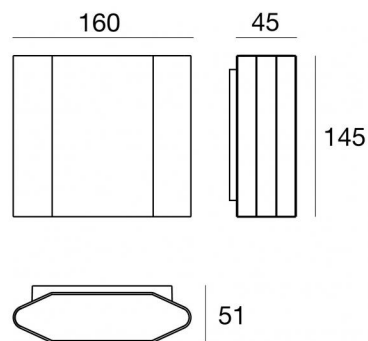

Lampada a parete | x powerLED 0 W DC - 7 W AC

CRI 80

76923W30

Dati tecnici	
Tipologia	Superficie
Posizione installativa	Parete
Ambiente installativo	Outdoor
Sorgente luminosa	Tecnologia LED
Struttura del circuito	powerLED
Ottica	Medium Wide Flood
Direzione emissione luminosa	verso il basso
Potenza nominale	0 W DC
Potenza totale	7 W
Tensione nominale di ingresso	220 - 240 V AC
Range di tensione in ingresso	198 - 264 V AC
CCT / Tonalità	3000 K
Indice di resa cromatica	80 Ra
C.C. / C.V.	AC
Classe di isolamento	1
IP	IP65
IK	IK06
Prova del filo incandescente	850°
Montaggio diretto su superfici normalmente infiammabili	No
CE	Si
Driver incluso	Driver
Articolo dimmerabile	DALI-2 - PUSH DIM
Orientabilità	No
Basculante	No
Calpestabilità	No
Carrabilità	No
Cavo incluso	No
Resinatura	No
Tipologia di emissione luminosa	Singola emissione
Peso netto	1.181 Kg
Protezione scariche elettrostatiche	Si
Protezione surge	1 KV