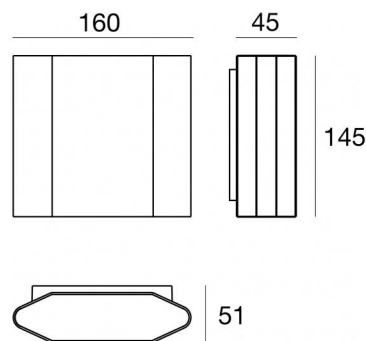

Lampada a parete | x powerLED 0 W DC - 7 W AC

CRI 80

76923M15

Dati tecnici	
Tipologia	Superficie
Posizione installativa	Parete
Ambiente installativo	Outdoor
Sorgente luminosa	Tecnologia LED
Struttura del circuito	powerLED
Ottica	Spot
Direzione emissione luminosa	verso il basso
Potenza nominale	0 W DC
Potenza totale	7 W
Tensione nominale di ingresso	220 - 240 V AC
Range di tensione in ingresso	198 - 264 V AC
CCT / Tonalità	2700 K
Indice di resa cromatica	80 Ra
C.C. / C.V.	AC
Classe di isolamento	1
IP	IP65
IK	IK06
Prova del filo incandescente	850°
Montaggio diretto su superfici normalmente infiammabili	No
CE	Si
Driver incluso	Driver
Articolo dimmerabile	DALI-2 - PUSH DIM
Orientabilità	No
Basculante	No
Calpestabilità	No
Carrabilità	No
Cavo incluso	No
Resinatura	No
Tipologia di emissione luminosa	Singola emissione
Peso netto	1.181 Kg
Protezione scariche elettrostatiche	Si
Protezione surge	1 KV