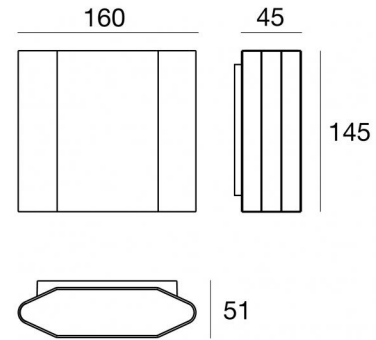

Lampada a parete | x powerLED 0 W DC - 7 W AC
CRI 80
76922W15

Dati tecnici	
Tipologia	Superficie
Posizione installativa	Parete
Ambiente installativo	Outdoor
Sorgente luminosa	Tecnologia LED
Struttura del circuito	powerLED
Ottica	Spot
Direzione emissione luminosa	verso il basso
Potenza nominale	0 W DC
Potenza totale	7 W
Tensione nominale di ingresso	220 - 240 V AC
Range di tensione in ingresso	180 - 264 V AC
CCT / Tonalità	3000 K
Indice di resa cromatica	80 Ra
C.C. / C.V.	AC
Classe di isolamento	1
IP	IP65
IK	IK06
Prova del filo incandescente	850°
Montaggio diretto su superfici normalmente infiammabili	No
CE	Si
Driver incluso	Driver
Articolo dimmerabile	No
Orientabilità	No
Basculante	No
Calpestabilità	No
Carrabilità	No
Cavo incluso	No
Resinatura	No
Tipologia di emissione luminosa	Singola emissione
Peso netto	1.181 Kg
Protezione scariche elettrostatiche	Si
Protezione surge	1 KV