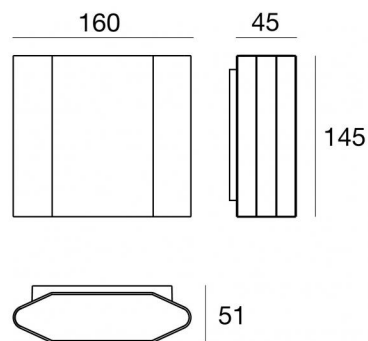

Lampada a parete | x powerLED 0 W DC - 7 W AC

CRI 80

76920M15

Dati tecnici	
Tipologia	Superficie
Posizione installativa	Parete
Ambiente installativo	Outdoor
Sorgente luminosa	Tecnologia LED
Struttura del circuito	powerLED
Ottica	Spot
Direzione emissione luminosa	verso il basso
Potenza nominale	0 W DC
Potenza totale	7 W
Tensione nominale di ingresso	220 - 240 V AC
Range di tensione in ingresso	180 - 264 V AC
CCT / Tonalità	2700 K
Indice di resa cromatica	80 Ra
C.C. / C.V.	AC
Classe di isolamento	1
IP	IP65
IK	IK06
Prova del filo incandescente	850°
Montaggio diretto su superfici normalmente infiammabili	No
CE	Si
Driver incluso	Driver
Articolo dimmerabile	No
Orientabilità	No
Basculante	No
Calpestabilità	No
Carrabilità	No
Cavo incluso	No
Resinatura	No
Tipologia di emissione luminosa	Singola emissione
Peso netto	1.181 Kg
Protezione scariche elettrostatiche	Si
Protezione surge	1 KV