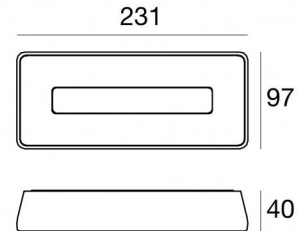

Lampada a parete | topLED 0 W DC - 7.8 W AC
CRI 80
76079N00

Dati tecnici	
Tipologia	Superficie
Posizione installativa	Parete - Soffitto
Ambiente installativo	Outdoor
Sorgente luminosa	Tecnologia LED
Struttura del circuito	topLED
Ottica	Diffused
Direzione emissione luminosa	frontale
Potenza nominale	0 W DC
Potenza totale	7.8 W
Tensione nominale di ingresso	220 - 240 V AC
Range di tensione in ingresso	198 - 264 V AC
CCT / Tonalità	4000 K
Indice di resa cromatica	80 Ra
C.C. / C.V.	AC
Classe di isolamento	2
IP	IP65
IK	IK10
Prova del filo incandescente	850°
Montaggio diretto su superfici normalmente infiammabili	Si
CE	Si
Driver incluso	Driver
Articolo dimmerabile	No
Orientabilità	No
Basculante	No
Calpestabilità	No
Carrabilità	No
Cavo incluso	No
Resinatura	No
Tipologia di emissione luminosa	Singola emissione
Peso netto	0.4 Kg
Protezione scariche elettrostatiche	Si
Protezione surge	1 KV

Staffa - Staffa inclinata per installazione a parete
posizione installativa: parete L=204.6mm, H=24.3mm, D=81mm.
Materiale:ferro, colore:Nero, lavorazione:verniciatura.

Finish	Code
Black	83248