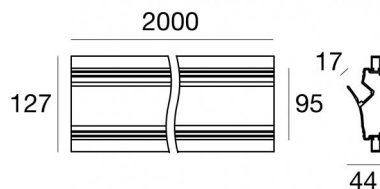

Fylo+ Recessed_1

Sistemi - Elementi lineari | Modular
65028

2000 x
97

Dati tecnici	
Tipologia	- - -
Posizione installativa	Parete
Ambiente installativo	Indoor
IK	IK08
Prova del filo incandescente	850°
Montaggio diretto su superfici normalmente infiammabili	Si
CE	Si
Articolo dimmerabile	No
Orientabilità	No
Basculante	No
Calpestabilità	No
Carrabilità	No
Cavo incluso	No
Resinatura	No
Peso netto	2.12 Kg
Modularità	Modular