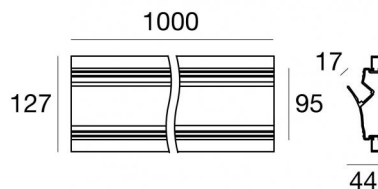

# Fylo+ Recessed\_1

Sistemi - Elementi lineari | Modular  
65027

1000 x  
97

## Dati tecnici

Tipologia	- - -
Posizione installativa	Parete
Ambiente installativo	Indoor
IK	IK08
Prova del filo incandescente	850°
Montaggio diretto su superfici normalmente infiammabili	Si
CE	Si
Articolo dimmerabile	No
Orientabilità	No
Basculante	No
Calpestabilità	No
Carrabilità	No
Cavo incluso	No
Resinatura	No
Peso netto	1.06 Kg
Modularità	Modular