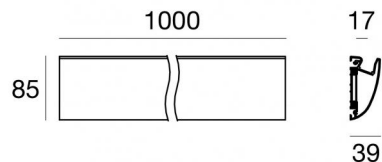

Sistemi - Elementi lineari | Modular  
65021

Dati tecnici	
Tipologia	- - -
Posizione installativa	Parete
Ambiente installativo	Indoor
IK	IK08
Prova del filo incandescente	850°
Montaggio diretto su superfici normalmente infiammabili	Si
CE	Si
Articolo dimmerabile	No
Orientabilità	No
Basculante	No
Calpestabilità	No
Carrabilità	No
Cavo incluso	No
Resinatura	No
Peso netto	1.16 Kg
Modularità	Modular