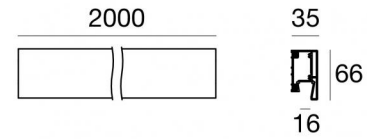

# Fylo+ Surface\_1

Sistemi - Elementi lineari | Modular  
65016

Dati tecnici	
Tipologia	- - -
Posizione installativa	Parete
Ambiente installativo	Indoor
IK	IK08
Prova del filo incandescente	850°
Montaggio diretto su superfici normalmente infiammabili	Si
CE	Si
Articolo dimmerabile	No
Orientabilità	No
Basculante	No
Calpestabilità	No
Carrabilità	No
Cavo incluso	No
Resinatura	No
Peso netto	2.08 Kg
Modularità	Modular