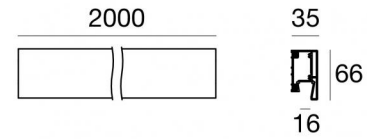

Fylo+ Surface_1

Sistemi - Elementi lineari | Modular
65016

Dati tecnici	
Tipologia	- - -
Posizione installativa	Parete
Ambiente installativo	Indoor
IK	IK08
Prova del filo incandescente	850°
Montaggio diretto su superfici normalmente infiammabili	Si
CE	Si
Articolo dimmerabile	No
Orientabilità	No
Basculante	No
Calpestabilità	No
Carrabilità	No
Cavo incluso	No
Resinatura	No
Peso netto	2.08 Kg
Modularità	Modular