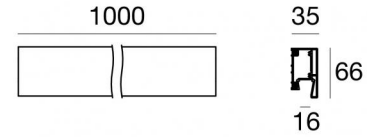

# Fylo+ Surface\_1

Sistemi - Elementi lineari | Modular  
65015

Dati tecnici	
Tipologia	- - -
Posizione installativa	Parete
Ambiente installativo	Indoor
IK	IK08
Prova del filo incandescente	850°
Montaggio diretto su superfici normalmente infiammabili	Si
CE	Si
Articolo dimmerabile	No
Orientabilità	No
Basculante	No
Calpestabilità	No
Carrabilità	No
Cavo incluso	No
Resinatura	No
Peso netto	1,04 Kg
Modularità	Modular