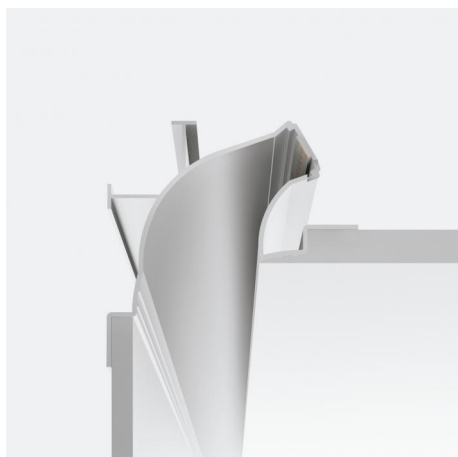

# Fylo+ Recessed\_5

Sistemi - Elementi lineari | Modular  
65013

2000 x  
65

| Dati tecnici  |          |
|---|----------|
| Tipologia   | - - -    |
| Posizione installativa                                  | Soffitto |
| Ambiente installativo                                   | Indoor   |
| IK  | IK08     |
| Prova del filo incandescente                            | 850°     |
| Montaggio diretto su superfici normalmente infiammabili | Si       |
| CE  | Si       |
| Articolo dimmerabile                                    | No       |
| Orientabilità   | No       |
| Basculante  | No       |
| Calpestabilità  | No       |
| Carrabilità   | No       |
| Cavo incluso  | No       |
| Resinatura  | No       |
| Peso netto  | 3.02 Kg  |
| Modularità  | Modular  |

| Finitura corpo |              |
|----------------|--------------|
| Materiale      | alluminio    |
| Colore         | Bianco gesso |
| Lavorazione    | verniciatura |

Sistemi - Elementi lineari | Modular  
65013