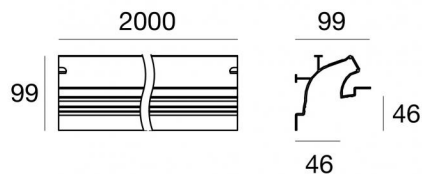

# Fylo+ Recessed\_5

Sistemi - Elementi lineari | Modular  
65013

2000 x  
65

| Dati tecnici  |          |
|---|----------|
| Tipologia   | - - -    |
| Posizione installativa                                  | Soffitto |
| Ambiente installativo                                   | Indoor   |
| IK  | IK08     |
| Prova del filo incandescente                            | 850°     |
| Montaggio diretto su superfici normalmente infiammabili | Si       |
| CE  | Si       |
| Articolo dimmerabile                                    | No       |
| Orientabilità   | No       |
| Basculante  | No       |
| Calpestabilità  | No       |
| Carrabilità   | No       |
| Cavo incluso  | No       |
| Resinatura  | No       |
| Peso netto  | 3.02 Kg  |
| Modularità  | Modular  |