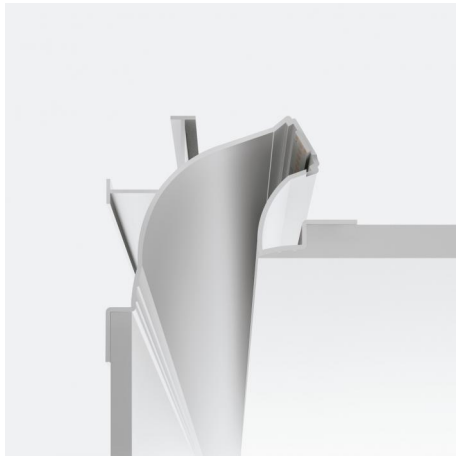

Fylo+ Recessed_5

Sistemi - Elementi lineari | Modular
65012

1000 x
65

Dati tecnici	
Tipologia	- - -
Posizione installativa	Soffitto
Ambiente installativo	Indoor
IK	IK08
Prova del filo incandescente	850°
Montaggio diretto su superfici normalmente infiammabili	Si
CE	Si
Articolo dimmerabile	No
Orientabilità	No
Basculante	No
Calpestabilità	No
Carrabilità	No
Cavo incluso	No
Resinatura	No
Peso netto	1,51 Kg
Modularità	Modular

Finitura corpo	
Materiale	alluminio
Colore	Bianco gesso
Lavorazione	verniciatura

Sistemi - Elementi lineari | Modular
65012

Components

		<p>Ribbon PRO - topLED 18 W DC - 18 W AC</p>	<p>Code <u>82123</u></p>
		<p>Ribbon PRO - LED Strip topLED 18 W DC 24 V 3.6 W/m 518 Lm/m</p>	<p>Code <u>82124</u></p>
		<p>Ribbon PRO</p>	<p>Code <u>82125</u></p>
		<p>Ribbon PRO - LED Strip topLED 48 W DC 24 V 9.6 W/m 1367 Lm/m</p>	<p>Code <u>82129</u></p>
		<p>Ribbon PRO</p>	<p>Code <u>82130</u></p>
		<p>Ribbon PRO - LED Strip topLED 48 W DC 24 V 9.6 W/m 1503.8 Lm/m</p>	<p>Code <u>82131</u></p>
		<p>Ribbon PRO - LED Strip topLED 33.5 W DC 24 V 6.7 W/m 927.6 Lm/m</p>	<p>Code <u>82156</u></p>
		<p>Ribbon PRO</p>	<p>Code <u>82157</u></p>