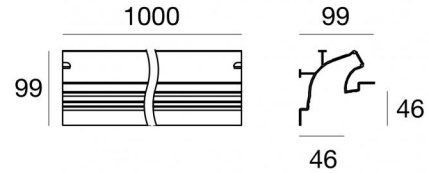

Fylo+ Recessed_5

Sistemi - Elementi lineari | Modular
65012

1000 x
65

Dati tecnici	
Tipologia	- - -
Posizione installativa	Soffitto
Ambiente installativo	Indoor
IK	IK08
Prova del filo incandescente	850°
Montaggio diretto su superfici normalmente infiammabili	Si
CE	Si
Articolo dimmerabile	No
Orientabilità	No
Basculante	No
Calpestabilità	No
Carrabilità	No
Cavo incluso	No
Resinatura	No
Peso netto	1,51 Kg
Modularità	Modular