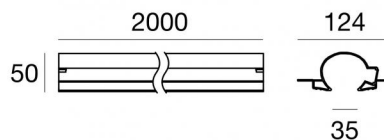

Fylo+ Recessed_4

Sistemi - Elementi lineari | Modular
65010

2000 x
94

Dati tecnici	
Tipologia	- - -
Posizione installativa	Soffitto
Ambiente installativo	Indoor
IK	IK08
Prova del filo incandescente	850°
Montaggio diretto su superfici normalmente infiammabili	Si
CE	Si
Articolo dimmerabile	No
Orientabilità	No
Basculante	No
Calpestabilità	No
Carrabilità	No
Cavo incluso	No
Resinatura	No
Peso netto	2,44 Kg
Modularità	Modular