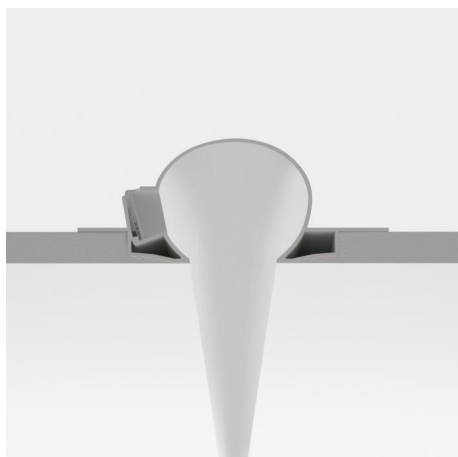

Fylo+ Recessed_4

Sistemi - Elementi lineari | Modular
65010

2000 x
94

Dati tecnici	
Tipologia	- - -
Posizione installativa	Soffitto
Ambiente installativo	Indoor
IK	IK08
Prova del filo incandescente	850°
Montaggio diretto su superfici normalmente infiammabili	Si
CE	Si
Articolo dimmerabile	No
Orientabilità	No
Basculante	No
Calpestabilità	No
Carrabilità	No
Cavo incluso	No
Resinatura	No
Peso netto	2,44 Kg
Modularità	Modular

Finitura corpo	
Materiale	alluminio
Colore	Bianco gesso
Lavorazione	verniciatura

Sistemi - Elementi lineari | Modular
65010

Components

		<p>Ribbon PRO - topLED 18 W DC - 18 W AC</p>	<p>Code <u>82123</u></p>
		<p>Ribbon PRO - LED Strip topLED 18 W DC 24 V 3.6 W/m 518 Lm/m</p>	<p>Code <u>82124</u></p>
		<p>Ribbon PRO</p>	<p>Code <u>82125</u></p>
		<p>Ribbon PRO - LED Strip topLED 48 W DC 24 V 9.6 W/m 1367 Lm/m</p>	<p>Code <u>82129</u></p>
		<p>Ribbon PRO</p>	<p>Code <u>82130</u></p>
		<p>Ribbon PRO - LED Strip topLED 48 W DC 24 V 9.6 W/m 1503.8 Lm/m</p>	<p>Code <u>82131</u></p>
		<p>Ribbon PRO - LED Strip topLED 33.5 W DC 24 V 6.7 W/m 927.6 Lm/m</p>	<p>Code <u>82156</u></p>
		<p>Ribbon PRO</p>	<p>Code <u>82157</u></p>